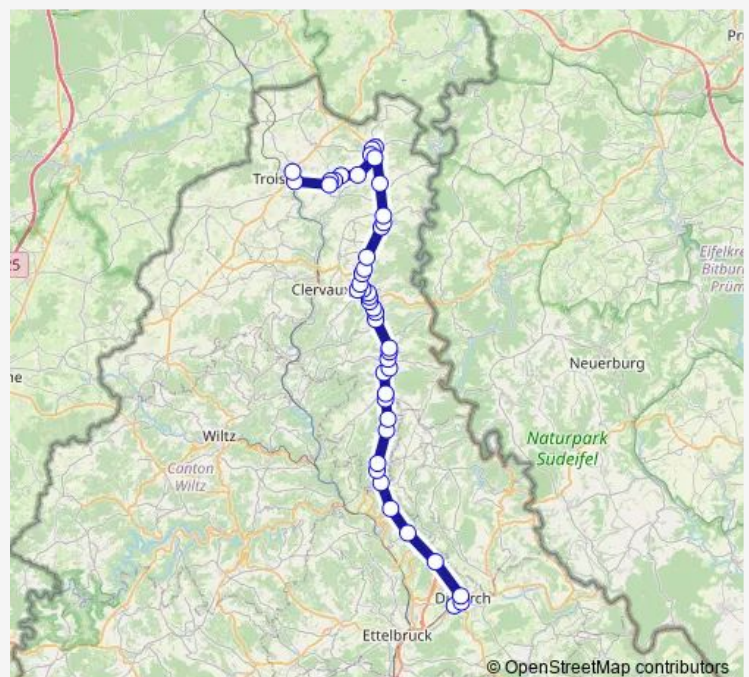

Dorscheid, Am Poul

Dorscheid, Lehmkaul

Marnach, Beim Sender

Route schedule

Diekirch, Gare routière — Troisvierges, Tomm

Monday 14:45

Tuesday 14:45

Wednesday 14:45

Thursday 14:45

Friday 14:45

Saturday —

Sunday —

Route info

Direction: Diekirch, Gare routière

Stops: 45

Route Duration: 1 hour 3 min

■ K21

BusMaps

Marnach, Schwaarzenhiwwel

Marnach, Dosberstrooss

Marnach, Geschäftszenter

Marnach, Op der Bréck

Marnach, Beim Cube

Marnach, Bombatsch

Friday 06:36

Saturday —

Sunday —

Route info

Direction: Troisvierges, Tomm

Stops: 40

Trip Duration: 1 hour 3 min

Dorscheid, Lehmkaul