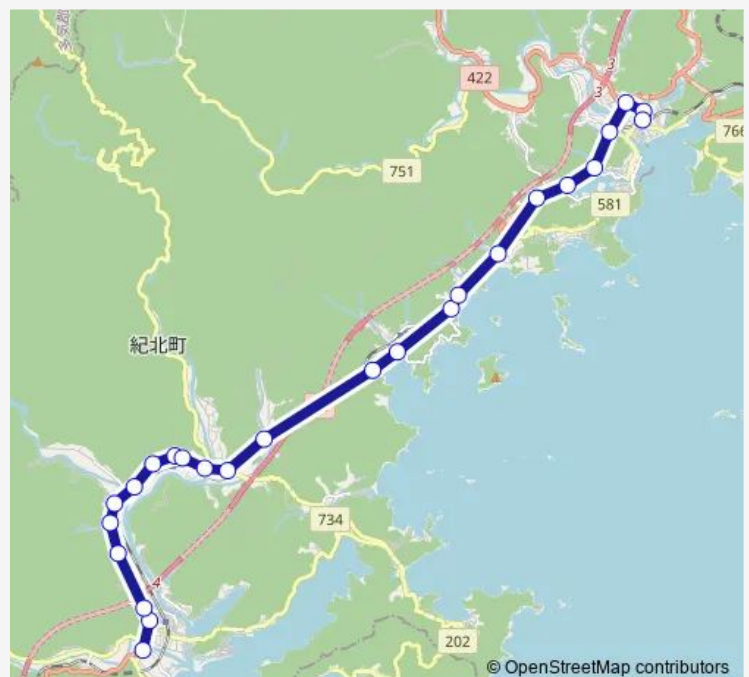

Thursday 06:41

Friday 06:41

Saturday 06:41

Sunday 06:41

Route info

Direction: 海山バスセンター

Stops: 25

Trip Duration: 0 hour 31 min