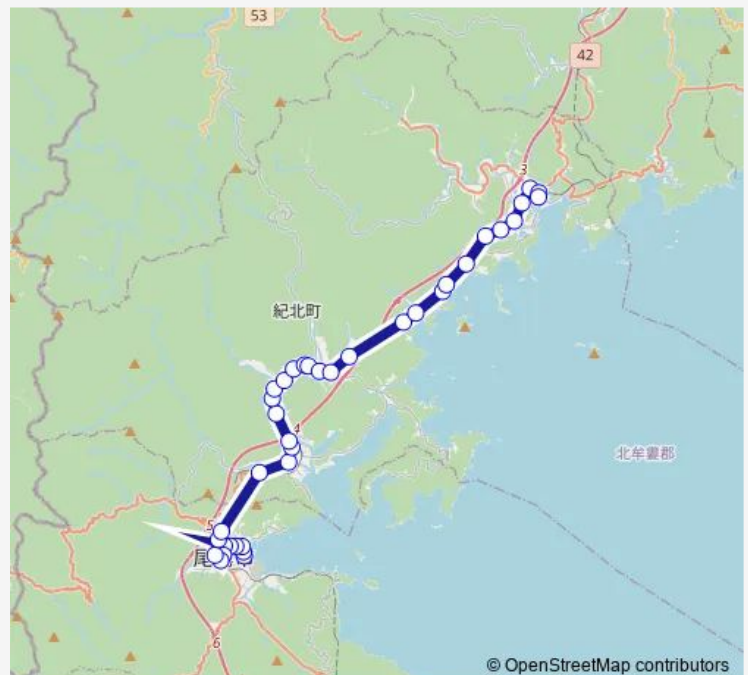

新田 (南紀)

中里 (南紀)

三船中学校前

Route schedule

瀬木山 (尾鷲せぎやまホール前) — 紀伊長島駅前

Monday 10:17-15:32

Tuesday 10:17-15:32

Wednesday 10:17-15:32

Thursday 10:17-15:32

Friday 10:17-15:32

Saturday 10:17-15:57

Sunday 10:17-15:57

Route info

Direction: 瀬木山 (尾鷲せぎやまホール前)

Stops: 38

Trip Duration: 0 hour 53 min