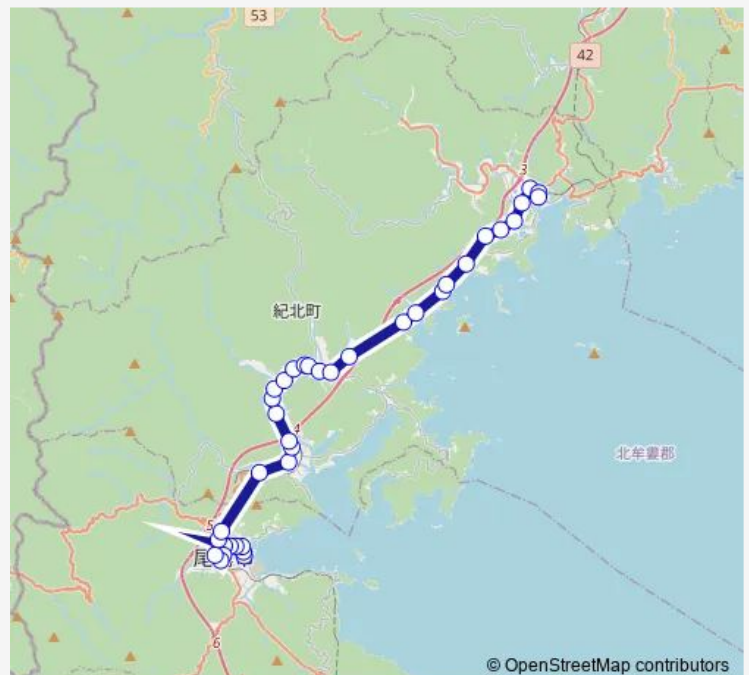

新田 (南紀)

中里 (南紀)

三船中学校前

Route schedule

瀬木山 (尾鷲せぎやまホール前) — 紀伊長島駅前

Monday 10:17-15:32

Tuesday 10:17-15:32

Wednesday 10:17-15:32

Thursday 10:17-15:32

Friday 10:17-15:32

Saturday 10:17-15:57

Sunday 10:17-15:57

Route info

Direction: 瀬木山 (尾鷲せぎやまホール前)

Stops: 38

Trip Duration: 0 hour 53 min