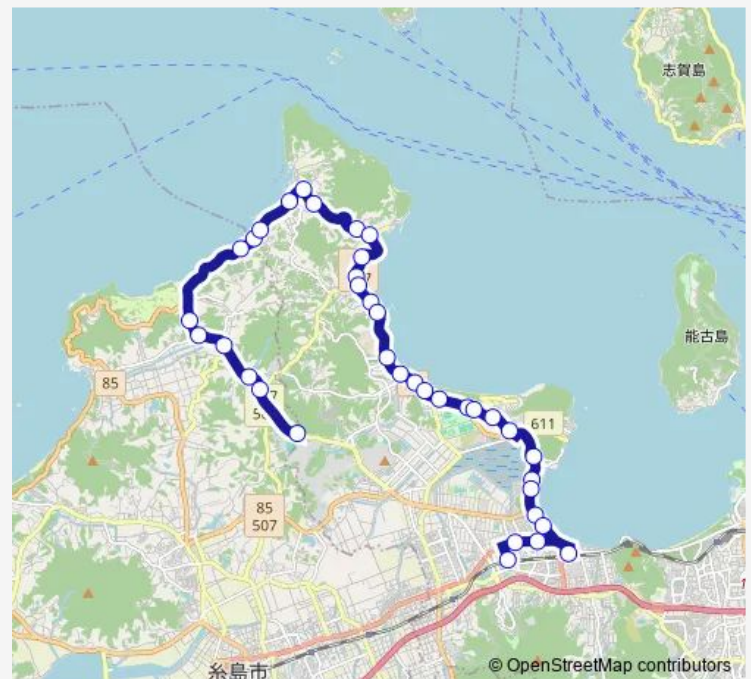

海釣公園前(2)

ざうお本店前(2)

中間(2)

Route schedule

九大学研都市駅 2番乗り場 — 伊都営業所

Monday 06:56-21:33

Tuesday 06:56-21:33

Wednesday 06:56-21:33

Thursday 06:56-21:33

Friday 06:56-21:33

Saturday 07:44-20:06

Sunday 07:44-20:06

Route info

Direction: 九大学研都市駅 2番乗り場

Stops: 37

Trip Duration: 0 hour 54 min

■ 西の浦線

BusMaps

小田(2)

小浜

宮の浦 (福岡市西区) (2)

畑中(2)

梢

西の浦

Friday 09:45-16:39

Saturday 09:45-16:39

Sunday 09:45-16:39

Route info

Direction: 九大学研都市駅 2番乗り場

Stops: 36

Trip Duration: 0 hour 44 min

西の浦