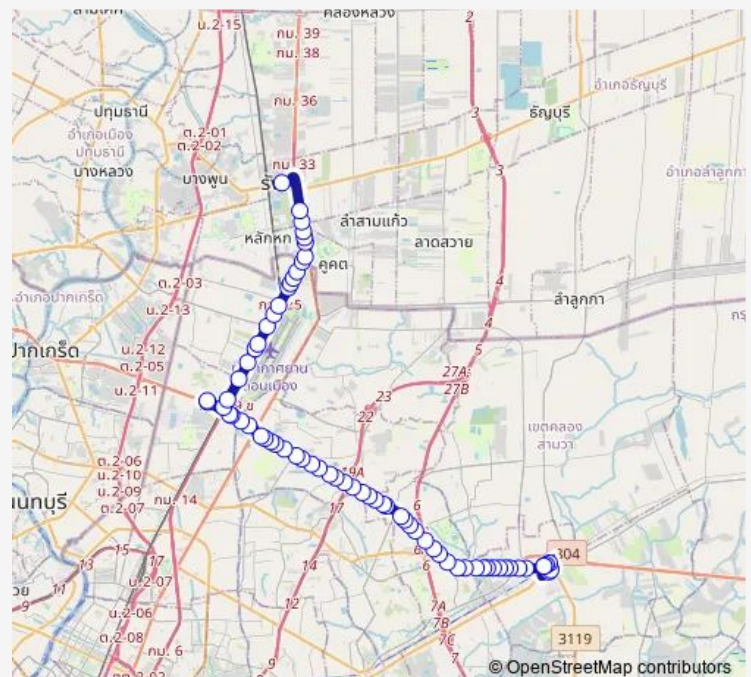

ตรงข้ามโรงเรียนศรีนครปฐมบำเพ็ญ;Opposite Setthabut Bamphen School

ซอยรามอินทรา 86;Soi Ramintra 86

กฟน.มินบุรี;Mea Minburi

ซอยรามอินทรา 78;Soi Ramintra 78

MRT บางชัน (ทางออก 3);Mrt Bang Chan

ตรงข้ามถนนพระยาสุเรนทร์;Opposite Phraya Suren Road

### Route schedule

จุดขึ้นลง;visual stop — จุดขึ้นลง;visual stop

Monday	00:00
Tuesday	00:00
Wednesday	00:00
Thursday	00:00
Friday	00:00
Saturday	00:00
Sunday	00:00

### Route info

Direction: จุดขึ้นลง;visual stop

Stops: 70

Trip Duration: 1 hour 43 min

ต.39 — มินบุรี - รังสิต;Min Buri - Rangsit

รามอินทรา กม.10 (ขาเข้า);Ramintra Km.10 (Inbound)

ตรงข้ามแฟชั่นไอส์แลนด์;Fashion Island (Opposite)