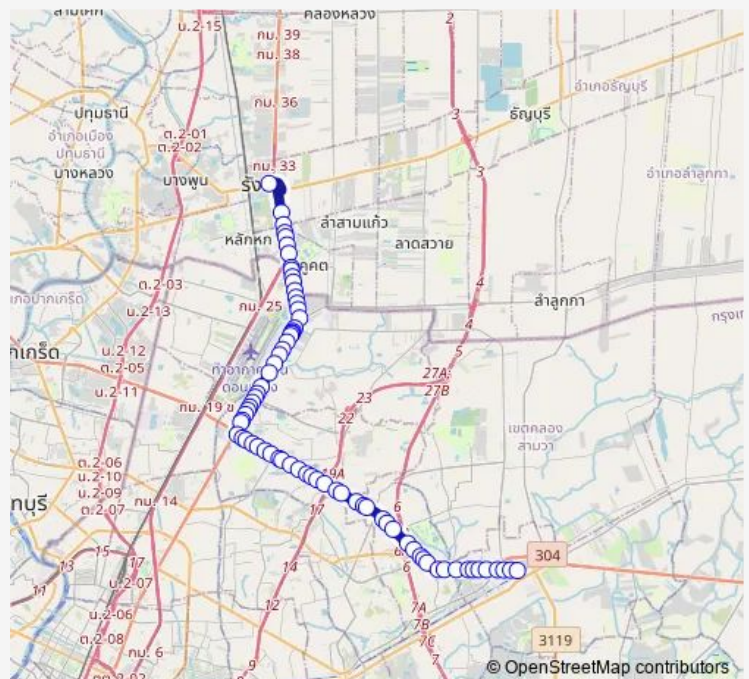

### Route schedule

จุดขึ้นลง;visual stop — จุดขึ้นลง;visual stop

Monday 00:00

Tuesday 00:00

Wednesday 00:00

Thursday 00:00

Friday 00:00

Saturday 00:00

### Route info

Direction: จุดขึ้นลง;visual stop

Stops: 74

Trip Duration: 1 hour 31 min

ต.39 — รังสิต - มินบุรี;Rangsit - Min Buri

โรงเรียนฤทธิยะวรรณาลัย;Rittiya Wannalai School

หอประชุมกองทัพอากาศ;Royal Thai Air Force Auditorium

รพ.ภูมิพลอดุลยเดช;Bhumibol Adulydej Hospital

ช่องทางทำดินแดง 2;Soi Chongthang Tha Dindaeng 2

ซอยพหลโยธิน 54/1;Soi Phaholyothin 54/1

สะพานใหม่ตรงข้ามตลาดยิ่งเจริญ;New Bridge, Ying Charoen Market (Opposite)