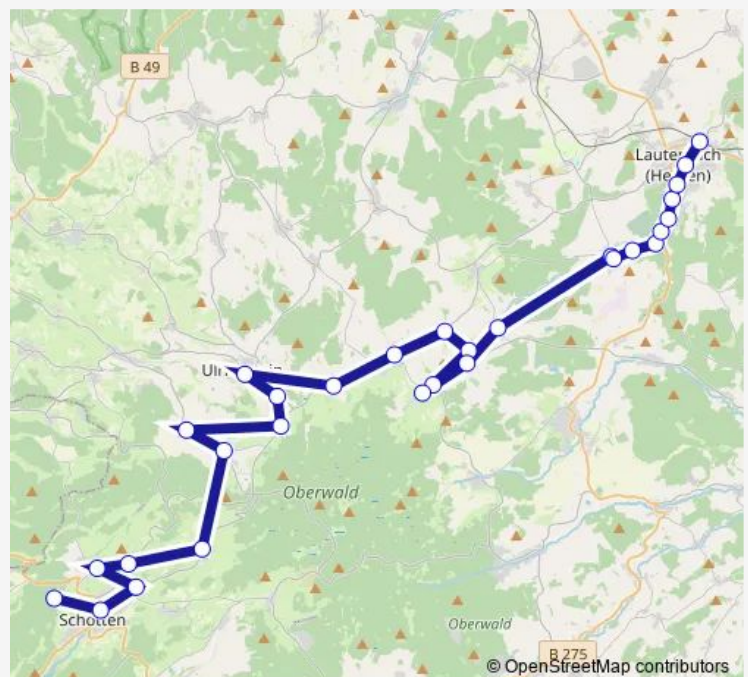

Lautertal (Vogelsberg)-Engelrod Adlwanger Platz

Lautertal (Vogelsberg)-Hörgenau

Lautertal (Vogelsberg)-Eichenrod Abzweig Hörgenau

Lautertal (Vogelsberg)-Eichelhain Lanzenhainer Str

Lautertal (Vogelsberg)-Eichelhain Dgh

Lautertal (Vogelsberg)-Eichenrod Mühlestraße

Lautertal (Vogelsberg)-Hopfmanssfeld

Lauterbach (Hessen)-Frischborn Feuerwehr

Lauterbach (Hessen)-Frischborn Im Lautergrund

### Route schedule

Schotten Kreiskrankenhaus — Lauterbach (Hessen)  
Nordbahnhof

Monday 06:41-19:30

Tuesday 06:41-19:30

Wednesday 06:41-19:30

Thursday 06:41-19:30

Friday 06:41-19:30

Saturday 06:20-19:20

### Route info

Direction: Schotten Kreiskrankenhaus

Stops: 29

Trip Duration: 0 hour 40 min

VB-65

Lauterbach (Hessen)-Frischborn Siedlung

Lauterbach (Hessen) Blitzenrod Waldschlößchen

Lauterbach (Hessen) Blitzenrod Abzweig Frischborn