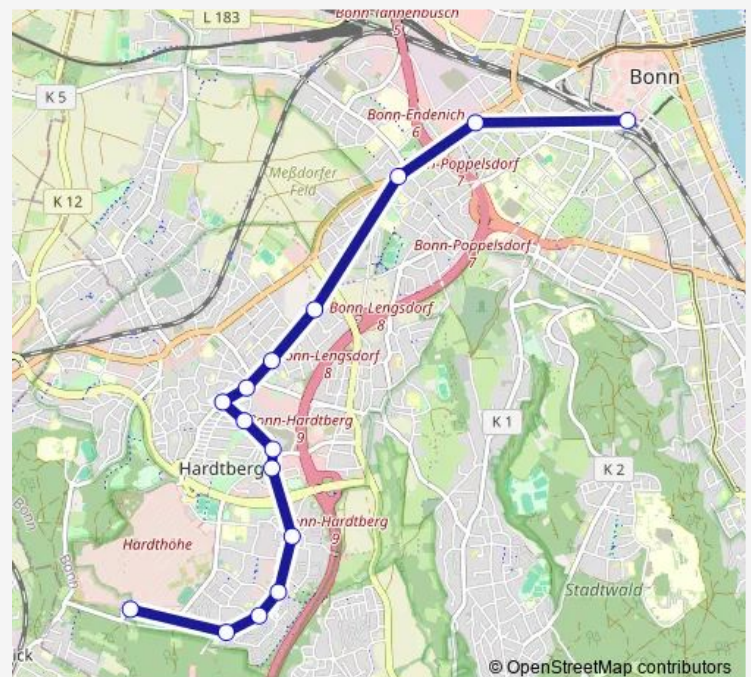

Bonn Endenich Auf dem Hügel

Bonn Duisdorf Im Feldpütz

Bonn Duisdorf Carl-Schurz-Str.

Bonn Hardtberg Edith-Stein-Anlage

Bonn Hardtberg Goerdelerstr.

Bonn Hardtberg Geschwister-Scholl-Str.

Bonn Hardtberg Auf dem Kirchbüchel

Bonn Hardtberg Basketsring

Bonn Brüser Berg Hallestr.

Bonn Brüser Berg Fahrenheitstr.

Bonn Brüser Berg Marie-Curie-Str.

Bonn Brüser Berg Heinkelstr.

Bonn Brüser Berg Hardthöhe/Südwache

Route schedule

Bonn Hbf — Bonn Brüser Berg Hardthöhe/Südwache

Monday 06:50-18:30

Tuesday 06:50-18:30

Wednesday 06:50-18:30

Thursday 06:50-18:30

Friday 06:50-18:30

Saturday —

Sunday —

Route info

Direction: Bonn Hbf

Stops: 15

Trip Duration: 0 hour 24 min

Sb69

Direction

Bonn Brüser Berg Hardthöhe/Südwache — Bonn Hbf

15 stops

[Open route schedule](#)