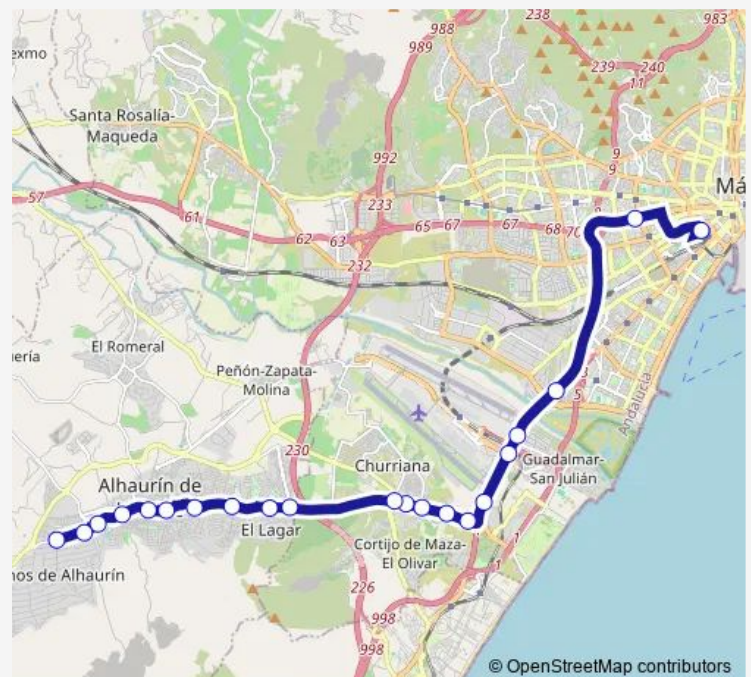

Saturday 09:15-21:30

Sunday 09:15-14:30

Route info

Direction: Pinos De Alhaurín li V

Stops: 21

Trip Duration: 0 hour 40 min

M-133 — Málaga-Alhaurín De La Torre-Pinos De Alhaurín

Direction

Estación De Autobuses De Málaga — Pinos De Alhaurín li

21 stops

[Open route schedule](#)

Estación De Autobuses De Málaga

Comisaría De Policía

Málaga Nostrum

Villarosa

Cruce Aeropuerto