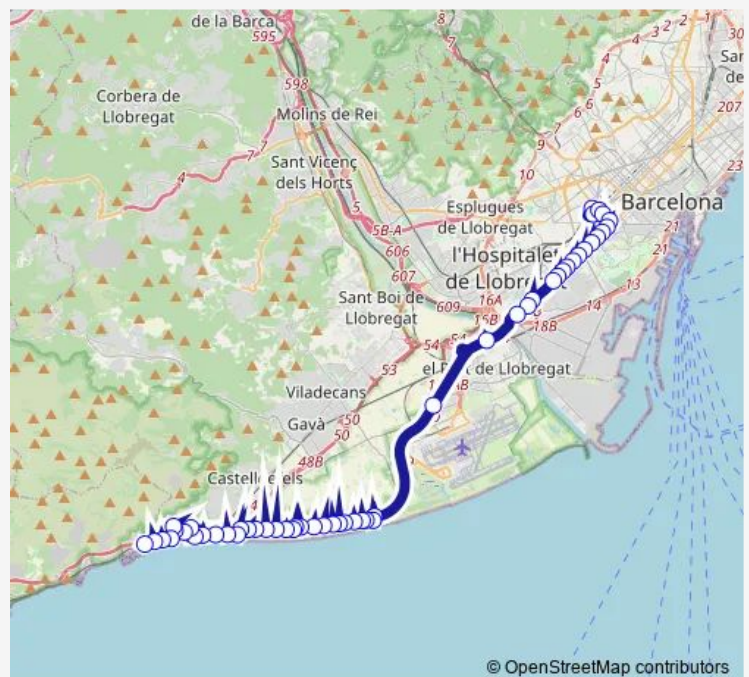

Hospital de Bellvitge

Autovia Castelldefels - Centre Comercial

Mas Blau

Route schedule

Estació de Sants — Pg. Marítim - Port Ginesta

Monday 06:20-23:00

Tuesday 06:20-23:00

Wednesday 06:20-23:00

Thursday 06:20-23:00

Friday 06:20-23:00

Saturday 06:20-23:00

Sunday 06:20-23:00

Route info

Direction: Estació de Sants

Stops: 53

Trip Duration: 1 hour 11 min

L94 — Barcelona-Castelldefels

BusMaps

Autovia de Castelldefels - La Murtra

Llevant Mar

Av. Europa - Begur

Av. Europa - Premià

Av. Europa - Cadaqués

Av. Europa - Palamós

Av. Europa - Roses

Av. Europa - Av. del Mar

Av. Europa - Palafrugell

Av. Europa - Salou

Av. Europa - Sitges

La Pava

Pg. Marina - carrer 23

Pg. Marina - Diagonal Orient