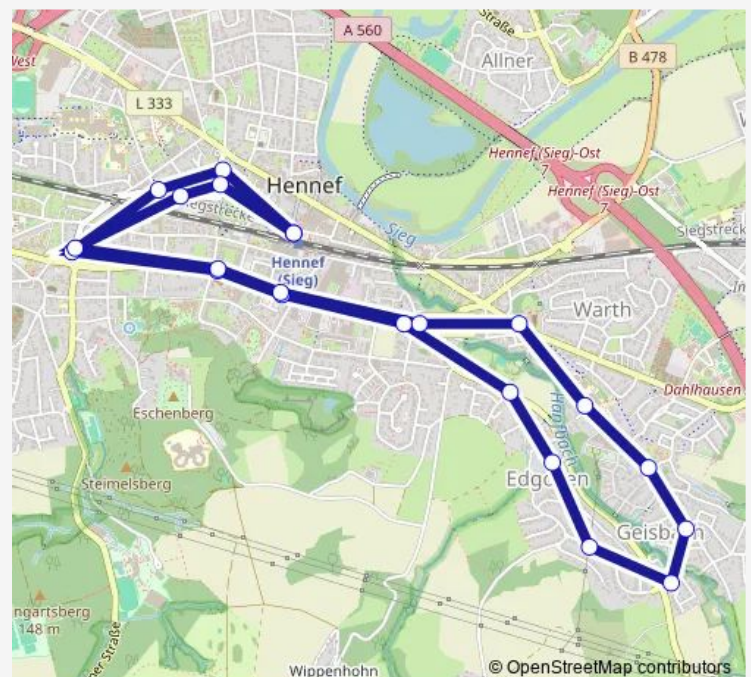

Hennef Christuskirche

Hennef Mittelstr.

Hennef Bachstr.

Hennef Edgoven Fasanenweg

Hennef Edgoven Forellenweg

Hennef Edgoven Am Bürgerberg

Hennef Geisbach Im Kochgarten

Hennef Geisbach Im Alten Garten

Hennef Geisbach Bödinger Hof

Hennef Schulen Hanftalstr.

Hennef Warth Siedlung

Hennef Bachstr.

Hennef Mittelstr.

Hennef Christuskirche

Hennef Geistingen Sieg-Rheinischer Hof

Hennef Theodor-Heuss-Allee

Hennef Mozartstr.

Route schedule

Hennef Bf — Hennef Bf

Monday 05:18-21:18

Tuesday 05:18-21:18

Wednesday 05:18-21:18

Thursday 05:18-21:18

Friday 05:18-21:18

Saturday 07:18-21:18

Sunday 08:18-21:18

Route info

Direction: Hennef Bf

Stops: 22

Trip Duration: 0 hour 23 min

523 Tram time schedules and route maps are available in an offline PDF at busmaps.com. Use the busmaps.com website to see live bus times, train schedule or subway schedule, and step-by-step directions for all public transit in Siegburg