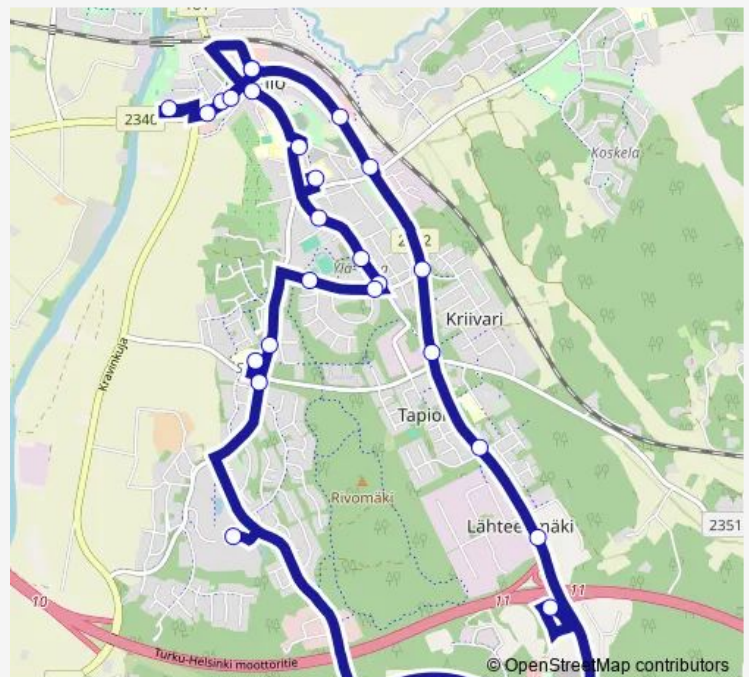

Nummikuja

Route schedule

Asematie — Asematie

Monday —

Tuesday 09:45

Wednesday —

Thursday —

Friday 09:45

Saturday —

Sunday —

Route info

Direction: Asematie

Stops: 44

Trip Duration: 1 hour 0 min

Pa5 — Paimion palvelulinja

Yli-Markkula