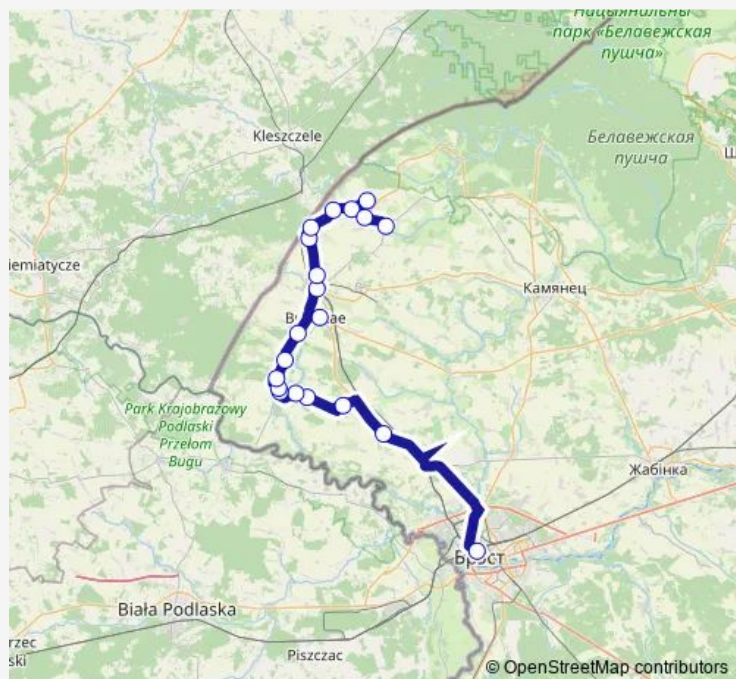

Friday 07:40-16:00

Saturday —

Sunday —

Route info

Direction: Аўтавакзал Брэст

Stops: 20

Trip Duration: 1 hour 45 min

■ 300 (Брест - Вярховічы)

BusMaps

Direction

Вярховічы — Аўтавакзал Брэст

19 stops

[Open route schedule](#)

Вярховічы

Кунаховичи

Бушмичи