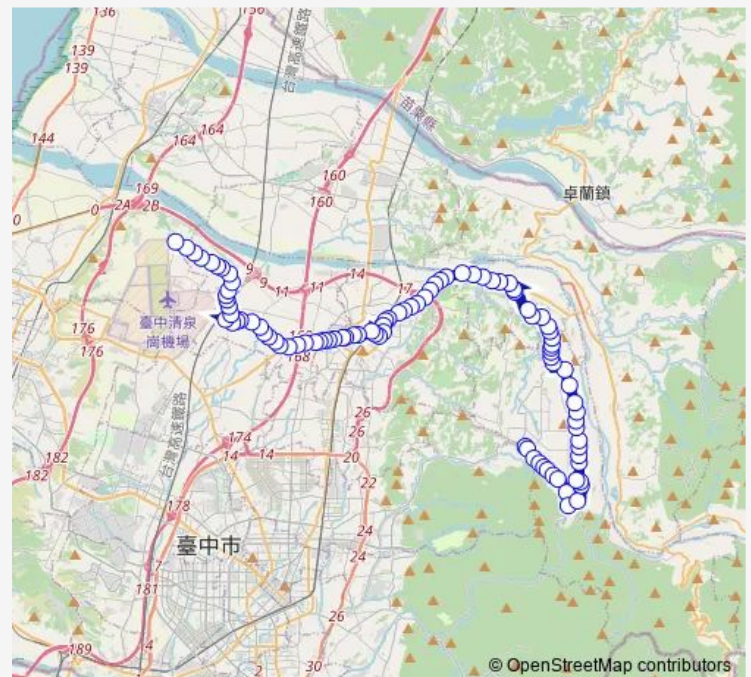

Thursday 10:30-19:00

Friday 10:30-19:00

Saturday 10:30-19:00

Sunday 10:30-19:00

Route info

Direction: Tc_中興嶺停車場

Stops: 95

Trip Duration: 1 hour 36 min

■ 91繞 — 91繞_舊庄_東興_中興嶺停車場

BusMaps

Tc_股份園路口

Tc_伯公崎

Tc_月湖里

Tc_土城

Tc_市場前

Tc_新社