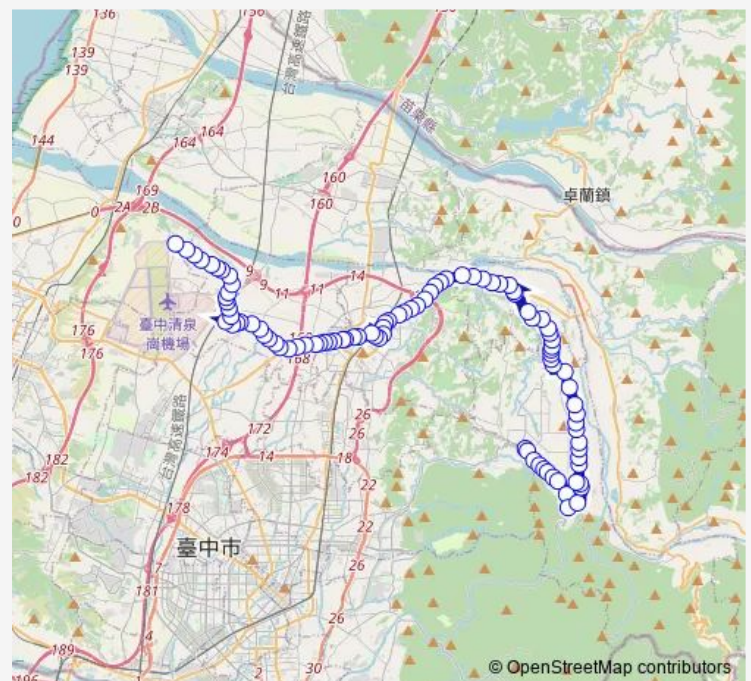

Tc_北庄

Tc_中山溝心路口

Tc_電信局

Route schedule

Tc_舊庄 — Tc_中興嶺停車場

Monday 20:00

Tuesday 20:00

Wednesday 20:00

Thursday 20:00

Friday 20:00

Saturday 20:00

Sunday 20:00

Route info

Direction: Tc_舊庄

Stops: 96

Trip Duration: 1 hour 23 min

91繞 — 91繞_舊庄_東興_中興嶺停車場

Tc_福華公司

Tc_福隆新村

Tc_神岡高工

Tc_社口

Tc_紅瓦厝口

Tc_望寮

Tc_岸裡國小