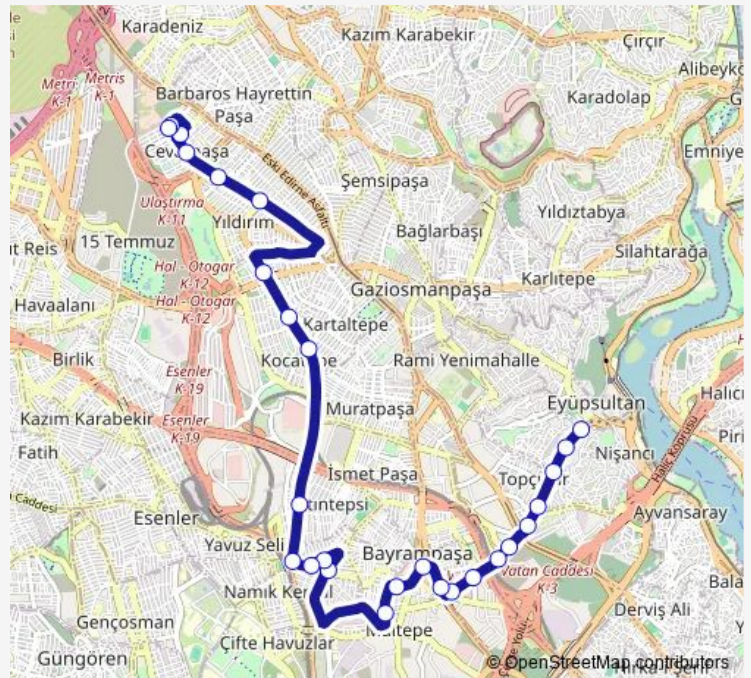

Kocatepe Mahallesi

B.B.Spor Tesisleri

50 YIL Caddesi

Route schedule

Eyüp Sultan — Cevatpaşa

Monday 05:40

Tuesday 05:40

Wednesday 05:40

Thursday 05:40

Friday 05:40

Saturday 05:40

Sunday 05:40

Route info

Direction: Eyüp Sultan

Stops: 27

Trip Duration: 0 hour 28 min

CEVATPAŞA -EYÜP — Cevatpaşa - B.Paşa - Otogar - Eyüp - Edirnekapi **BusMaps**

Minibüs Durađı

Sümbül Sokak

CEVATPAŞA İ.Ö. OKULU

Turna Sokak

CEVATPAŞA

Cevatpaşa

Direction