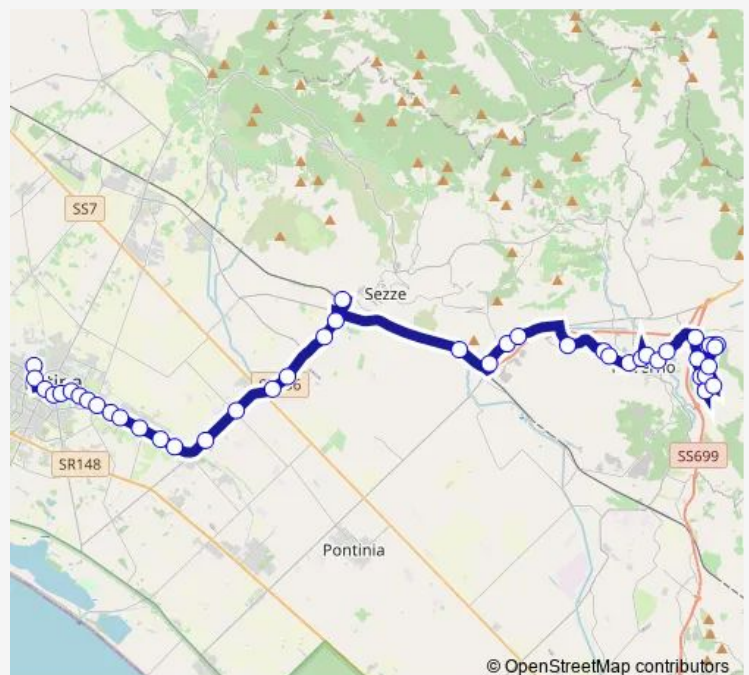

Bus Latina - Roccasecca dei Volsci # Pv2d

[Go to website](#)

Direction

Latina | Terminal Bus # f3092 — Roccasecca dei Volsci | piazza Santa Maria # f3652

43 stops

[Open route schedule](#)

Latina | Terminal Bus # f3092

Sezze | Via Monti Lepini Via Maina # f3339

Sezze | Via Monti Lepini Via Font. Acquaviva # f3341

Sezze | Via Monti Lepini Via Campania # f3342

Sezze | Stazione FS # f3343

Route schedule

Latina | Terminal Bus # f3092 — Roccasecca dei Volsci | piazza Santa Maria # f3652

Monday	13:45
Tuesday	13:45
Wednesday	13:45
Thursday	13:45
Friday	13:45
Saturday	13:50
Sunday	—

Route info

Direction: Latina | Terminal Bus # f3092

Stops: 43

Trip Duration: 1 hour 10 min

Latina - Roccasecca dei Volsci # Pv2d