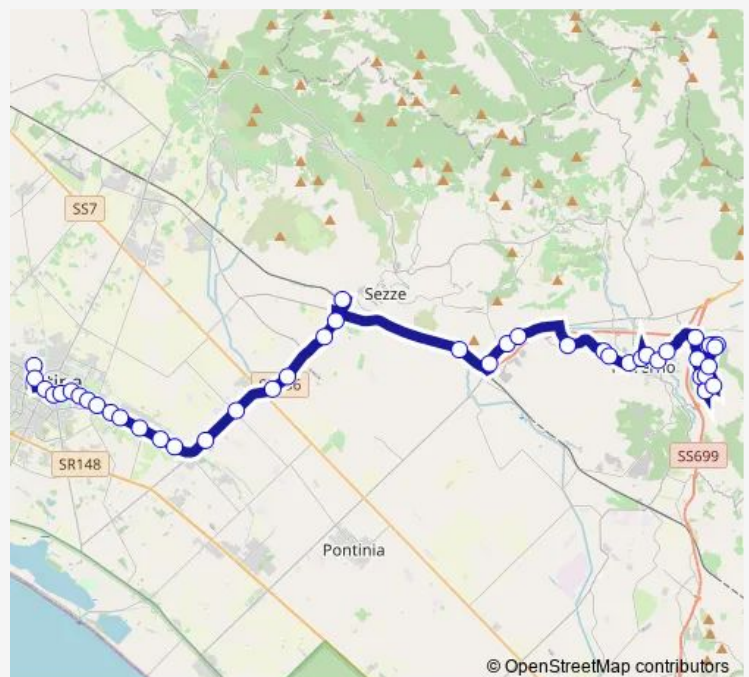

Latina | Via Monti Lepini Via Fosso # f3336

Latina | Via Monti Lepini Str. Trasversale # f3337

Sezze | Via Monti Lepini Via Appia # f3338

Sezze | Via Monti Lepini Via Maina # f3339

Sezze | Via Monti Lepini Via Font. Acquaviva # f3341

Sezze | Via Monti Lepini Via Campania # f3342

Sezze | Stazione FS # f3343

Route schedule

Latina | Terminal Bus # f3092 — Roccasecca dei Volsci | piazza Santa Maria # f3652

Monday	13:45
Tuesday	13:45
Wednesday	13:45
Thursday	13:45
Friday	13:45
Saturday	13:50
Sunday	—

Route info

Direction: Latina | Terminal Bus # f3092

Stops: 43

Trip Duration: 1 hour 10 min

© OpenStreetMap contributors

Sezze | Via Monti Lepini Via Migliara 46 # f3859

Sezze | Ceriara # f3419

Sezze | Via Monti Lepini Via Fascia # f3420