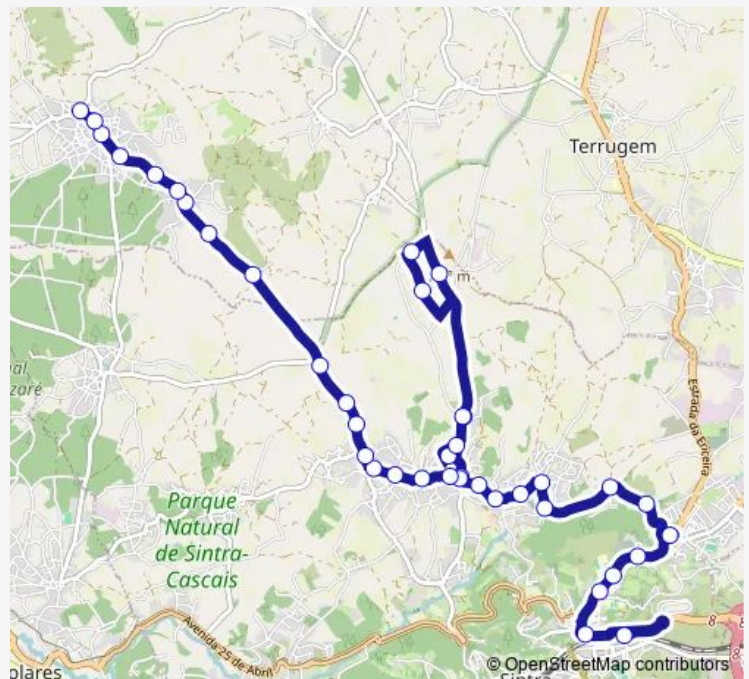

R Eduardo Frutuoso Gaio Ft Lt 25 C

R Eduardo Frutuoso Gaio (Lg Ponte)

R D António de Sá Frente 21

R Gen H Delgado Ft 11 (Sociedade)

R da Corga 32 B (Escola)

Route schedule

Fontanelas — Portela de Sintra (Estação) P5 Entrada Norte

Monday 07:00-17:30

Tuesday 07:00-17:30

Wednesday 07:00-17:30

Thursday 07:00-17:30

Friday 07:00-17:30

Saturday —

Sunday —

Route info

Direction: Fontanelas

Stops: 41

Trip Duration: 0 hour 42 min

1248 — Portela de Sintra (Estação Norte) - Fontanelas via Casal da Granja

R das Chesmas 3

EN 247 1

R José Inácio Couto 102

R dos Moinhos Fte 81

Route schedule

Portela de Sintra (Estação) P5 Entrada Norte —
Fontanelas

Monday 07:05-18:30

Tuesday 07:05-18:30

Wednesday 07:05-18:30

Thursday 07:05-18:30

Friday 07:05-18:30

Saturday —