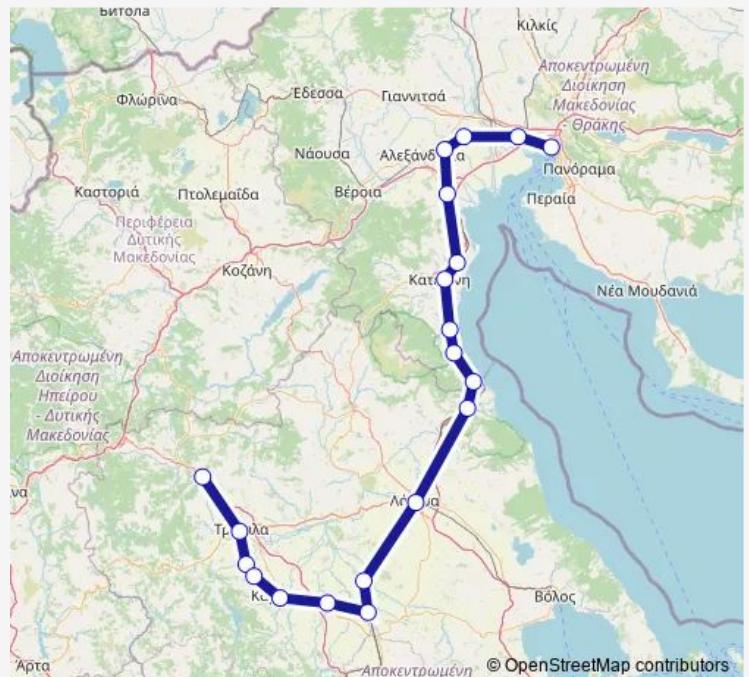

Friday 08:19

Saturday 08:19

Sunday 08:19

Route info

Direction: Καλαμπάκα

Stops: 20

Trip Duration: 3 hour 5 min

■ Καλαμπάκα - Θεσσαλονίκη