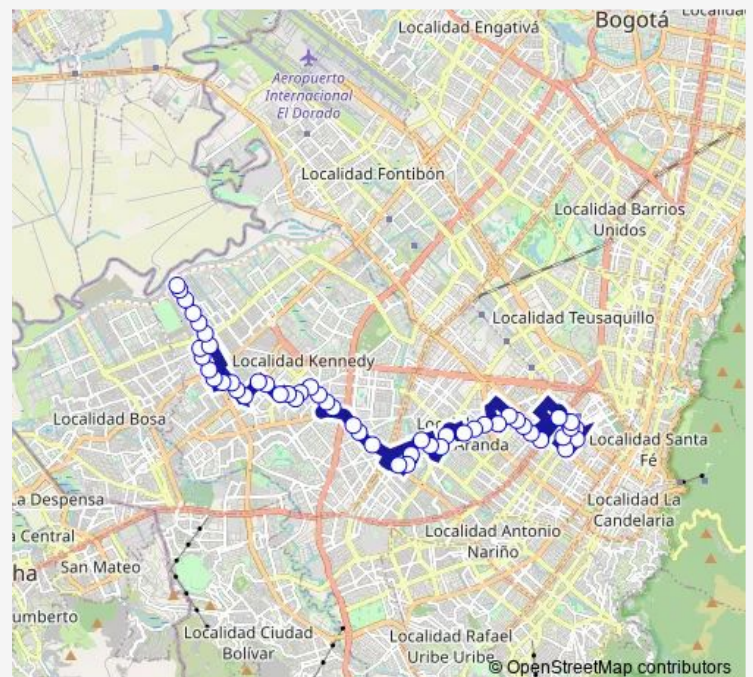

Direction

CL 42A Sur - KR 99f — AC 19 - KR 32

52 stops

[Open route schedule](#)

- CL 42A Sur - KR 99f
- CL 42A Sur - KR 99C Bis
- CL 42A Sur - KR 98C Bis
- CL 42A Sur - KR 96 Bis
- CL 42A Sur - KR 92
- CL 42A Sur - KR 90
- CL 42A Sur - KR 89a
- CL 42A Sur - KR 87d
- CL 42A Sur - AV. C. de Cali
- AV. C. de Cali - CL 42F Sur
- AV. C. de Cali - CL 42C Sur
- DG 42A Sur - KR 81j
- CL 42A Sur - KR 80j
- CL 42A Sur - KR 80d
- AV. A. Mejía - CL 41B Sur
- AV. A. Mejía - CL 38C Sur
- CL 38C Sur - KR 79g
- CL 38 C Sur - KR 78 N Bis
- KR 78K - CL 37A Sur
- CL 37 Sur - KR 78h
- CL 37 Sur - KR 78c

Route schedule

CL 42A Sur - KR 99f — AC 19 - KR 32

Monday	04:00-23:13
Tuesday	04:00-23:13
Wednesday	04:00-23:13
Thursday	04:00-23:13
Friday	04:00-23:13
Saturday	04:00-23:13
Sunday	04:00-23:13

Route info

Direction: CL 42A Sur - KR 99f

Stops: 52

Trip Duration: 0 hour 51 min

KR 78B - CL 36 Sur

KR 78B - CL 35 Sur

KR 78B - CL 33A Sur

CL 26 Sur - KR 73d

CL 26 Sur - KR 73b

CL 26 Sur - KR 73

AV. 1 de Mayo - CL 35B Sur

AV. 1 de Mayo - KR 71d

AV. 1 de Mayo - KR 69b

AV. 1 de Mayo - KR 68d

CL 28 Sur - KR 52b

TV 53 - CL 22 Sur

TV 53 - CL 17 Bis Sur

TV 53 - CL 1