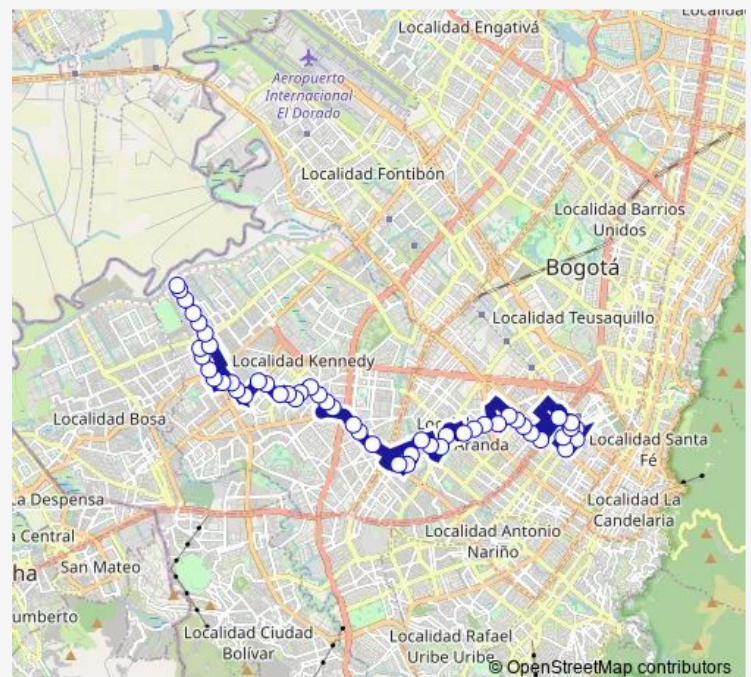

AK 50 - CL 1g

CL 1B - TV 52 Bis

TV 53 - CL 1

Route schedule

AC 19 - KR 28A — CL 42A Sur - KR 99f

Monday 04:56-00:05⁺¹

Tuesday 04:56-00:05⁺¹

Wednesday 04:56-00:05⁺¹

Thursday 04:56-00:05⁺¹

Friday 04:56-00:05⁺¹

Saturday 04:56-00:05⁺¹

Sunday 04:56-00:05⁺¹

Route info

Direction: AC 19 - KR 28A

Stops: 52

Trip Duration: 0 hour 59 min

113B

BusMaps

CL 19 Sur - KR 52

KR 52 - CL 22 Sur

AV. 1 de Mayo - KR 52a

AV. 1 de Mayo - KR 68f

AV. 1 de Mayo - KR 69 Bis A

AV. 1 de Mayo - KR 71d