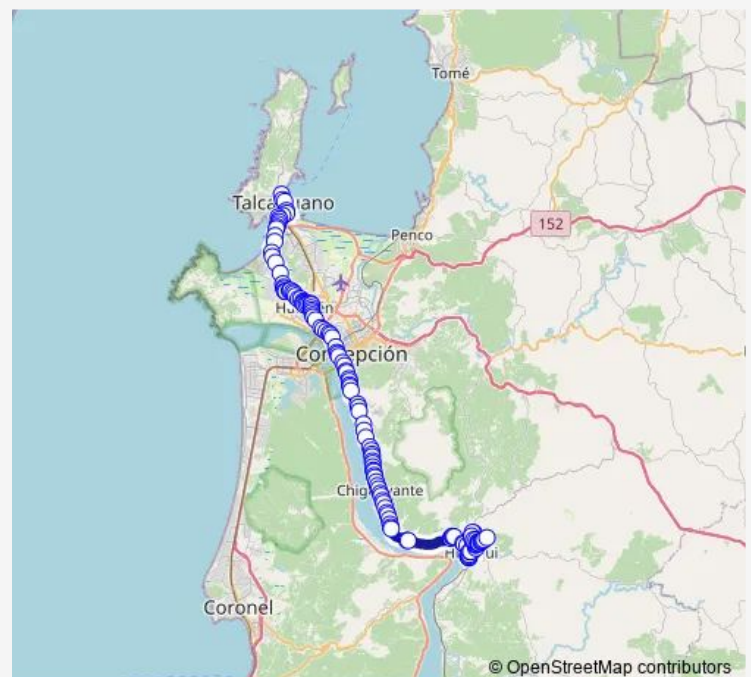

Juan Antonio Rios / Poniente

Juan A. Ríos - Sta María / Poniente

Juan Antonio Rios - Gran Bretana / Poniente

Gran Bretana - Bb / Poniente

Gran Bretana - Inchalam / Poniente

Gran Bretana - Edyce / Poniente

Gran Bretana - Laguna Los Coipos / Poniente

Gran Bretana - John Dalton / Poniente

Gran Bretana - Camino A Lengua

Gran Bretana - Burdeos

Gran Bretana - Dinamarca / Poniente

Route schedule

Galvez — Terminal Hualqui

Monday 06:00-23:30

Tuesday 06:00-23:30

Wednesday 06:00-23:30

Thursday 06:00-23:30

Friday 06:00-23:30

Saturday 06:00-23:40

Sunday 06:00-23:40

Route info

Direction: Galvez

Stops: 137

Trip Duration: 2 hour 7 min

81C — Hualqui

Gran Bretana - Yugoslavia / Poniente

Yugoslavia - Londres

Yugoslavia - Lisboa

Yugoslavia - Oslo

Alemania - Belgica / Poniente

Sapu Hualpen