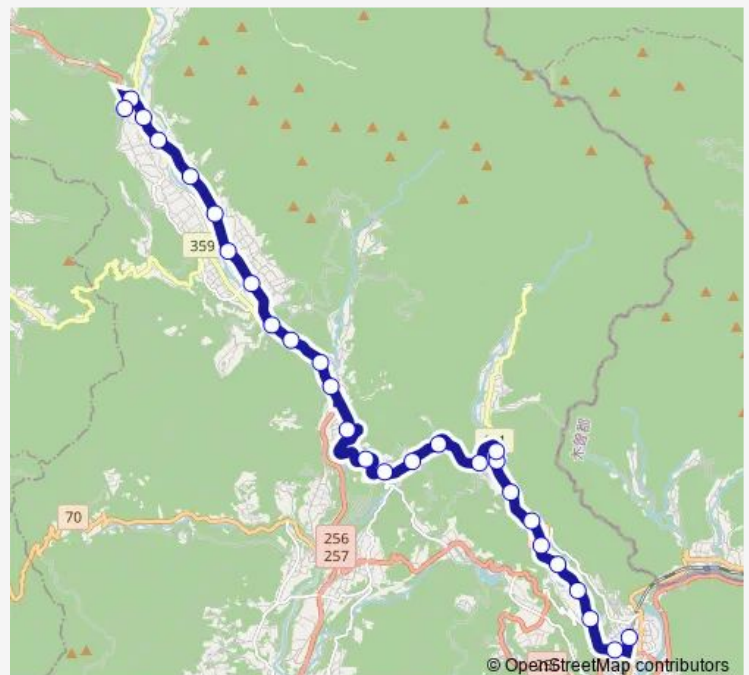

### Route schedule

坂下駅前 — 付知峡倉屋温泉

Monday 07:15-17:58

Tuesday 07:15-17:58

Wednesday 07:15-17:58

Thursday 07:15-17:58

Friday 07:15-17:58

Saturday 12:15-17:40

### Route info

Direction: 坂下駅前

Stops: 28

Trip Duration: 0 hour 32 min

SK

白沢

中畑

尾ヶ平

## Route info

Direction: 加子母総合事務所前

Stops: 32

Trip Duration: 0 hour 45 min

島井田

蔵田寺

小田

島橋