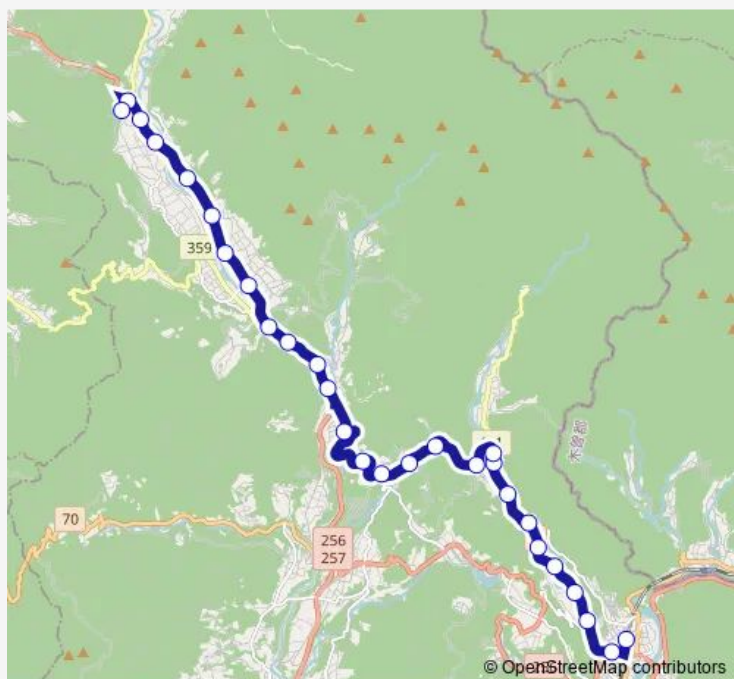

## Route schedule

坂下駅前 — 付知峡倉屋温泉

Monday 07:15-17:58

Tuesday 07:15-17:58

Wednesday 07:15-17:58

Thursday 07:15-17:58

Friday 07:15-17:58

Saturday 12:15-17:40

## Route info

Direction: 坂下駅前

Stops: 28

Trip Duration: 0 hour 32 min

白沢

中畑

尾ヶ平

広島野

## Route info

Direction: 加子母総合事務所前

Stops: 32

Trip Duration: 0 hour 45 min

島井田

蔵田寺

小田

島橋