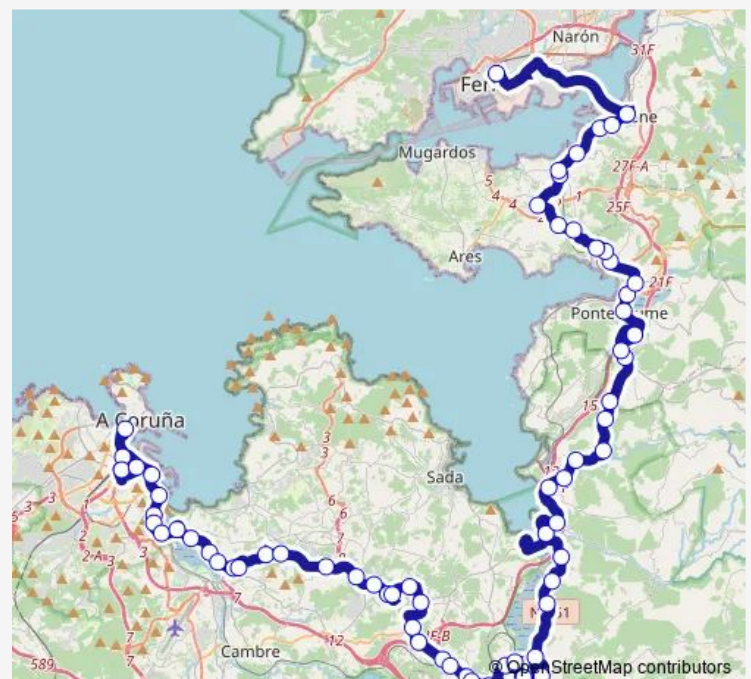

### Route info

Direction: Entrexardíns

Stops: 69

Trip Duration: 1 hour 45 min

XG871043 — Entrexardíns-Betanzos- Ferrol E.A.

Polígono 3

Polígono 2

Polígono