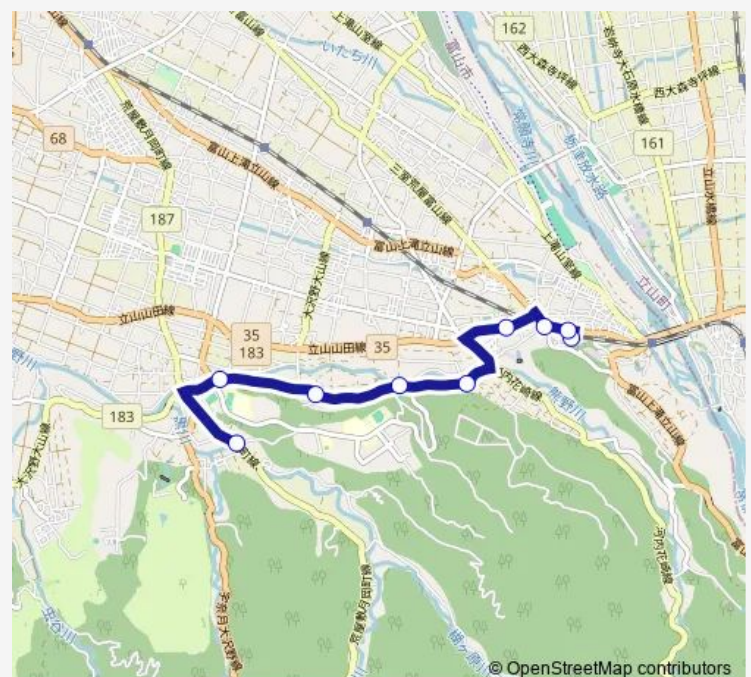

大山会館前 — 福沢公民館前

Monday 06:53

Tuesday 06:53

Wednesday 06:53

Thursday 06:53

Friday 06:53

Saturday 06:53

Sunday —

Route info

Direction: 大山会館前

Stops: 9

Trip Duration: 0 hour 14 min

市営大山コミュニティバス 榎ヶ原線 (福沢公民館前行き)

Direction

上滝中学校前 — 福沢公民館前

10 stops

[Open route schedule](#)

上滝中学校前

大山会館前

川端町

上滝駅前

稗田

瀧谷口

東黒牧