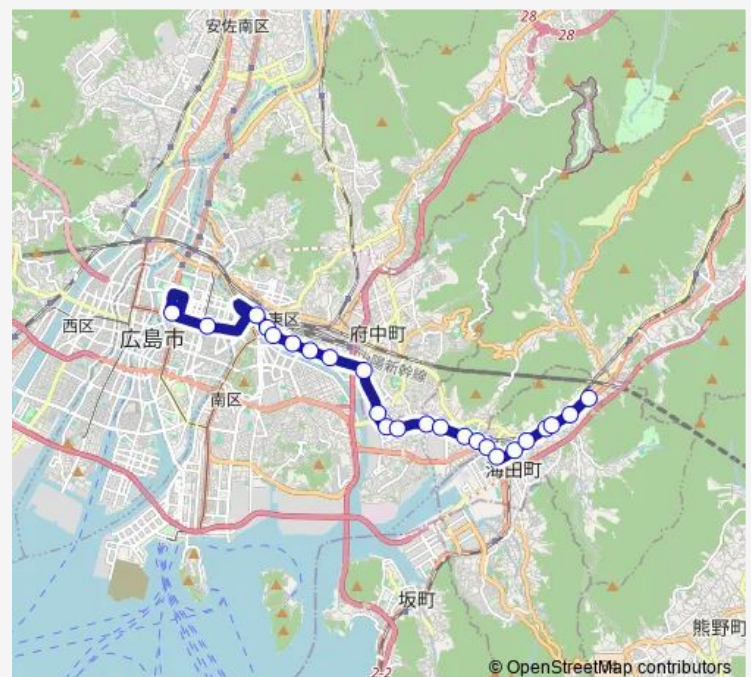

Thursday 06:30

Friday 06:30

Saturday —

Sunday —

Route info

Direction: 広島バスセンター

Stops: 24

Trip Duration: 0 hour 42 min