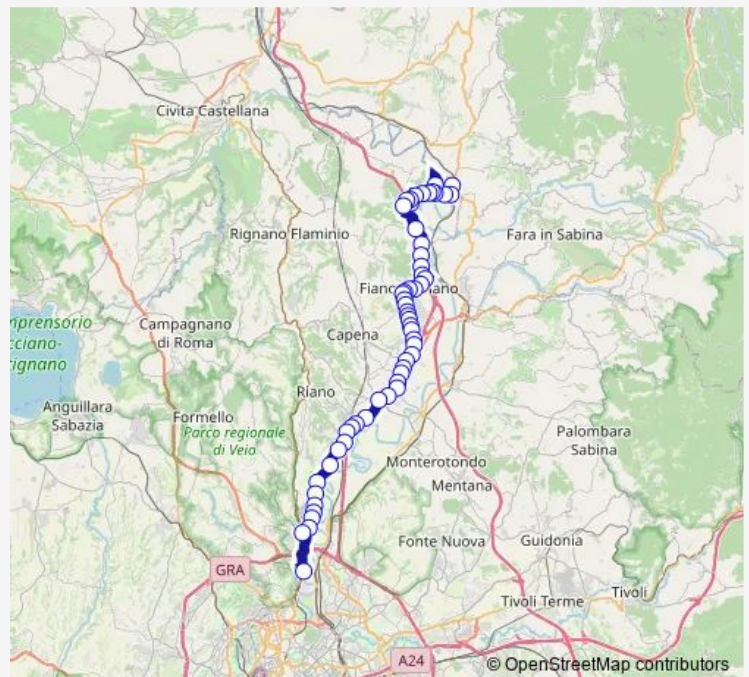

Fiano | Via Tiberina Via Fermi # f10516

Fiano | Piazza dell'Unità # f10517

Route schedule

Poggio Mirteto | Stazione FS # f10599 — Roma | Saxa Rubra (Arrivi) # f1494

Monday —

Tuesday —

Wednesday —

Thursday —

Friday —

Saturday 04:50-15:55

Sunday —

Route info

Direction: Poggio Mirteto | Stazione FS # f10599

Stops: 56

Trip Duration: 1 hour 10 min

Fiano | Via Tiberina Via Rodari # f10518

Fiano | Via Tiberina Via Morandi # f10519

Fiano | Via Tiberina Via Belvedere # f10520

Fiano | Via Tiberina Via Togliatti # f10521

Fiano | Via Tiberina Via Sport # f10522

Fiano | Via Tiberina Via Venezia # f10523

Fiano | Via Tiberina Via Firenze # f10524

Fiano | Via Tiberina Via Genova # f10525

Fiano | Via Tiberina Via Torino # f10526

Fiano | Via Tiberina Via Pescara # f10527

Fiano | Via Tiberina (Zona Industriale) # f10528