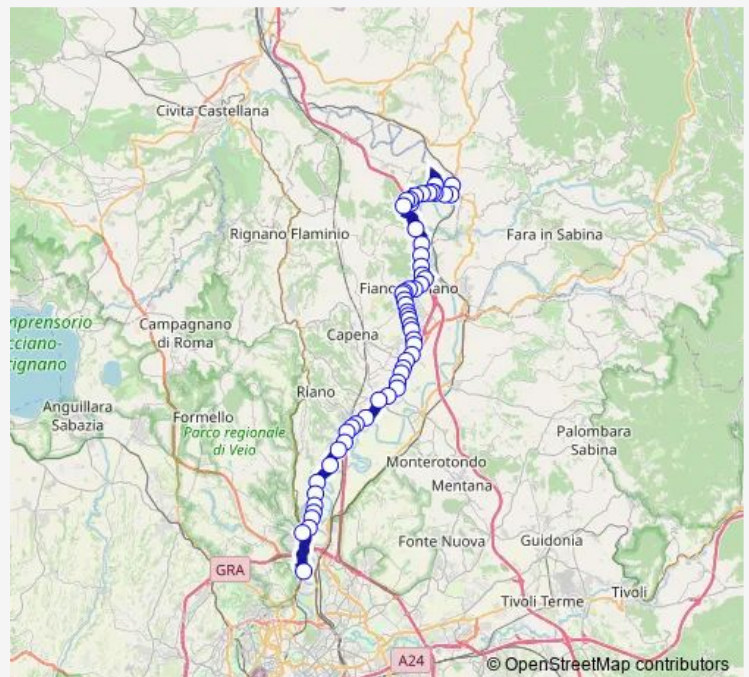

Fiano | Via Tiberina Via Fermi # f10516

Fiano | Piazza dell'Unità # f10517

**Route schedule**

Poggio Mirteto | Stazione FS # f10599 — Roma | Saxa Rubra (Arrivi) # f1494

Monday 05:55

Tuesday 05:55

Wednesday 05:55

Thursday 05:55

Friday 05:55

Saturday 04:50-15:55

Sunday —

**Route info**

Direction: Poggio Mirteto | Stazione FS # f10599

Stops: 56

Trip Duration: 1 hour 15 min

Poggio Mirteto Scalo - Roma Saxa Rubra # Pm80a

Fiano | Via Tiberina Via Rodari # f10518

Fiano | Via Tiberina Via Morandi # f10519

Fiano | Via Tiberina Via Belvedere # f10520

Fiano | Via Tiberina Via Togliatti # f10521

Fiano | Via Tiberina Via Sport # f10522

Fiano | Via Tiberina Via Venezia # f10523

Fiano | Via Tiberina Via Firenze # f10524

Fiano | Via Tiberina Via Genova # f10525

Fiano | Via Tiberina Via Torino # f10526