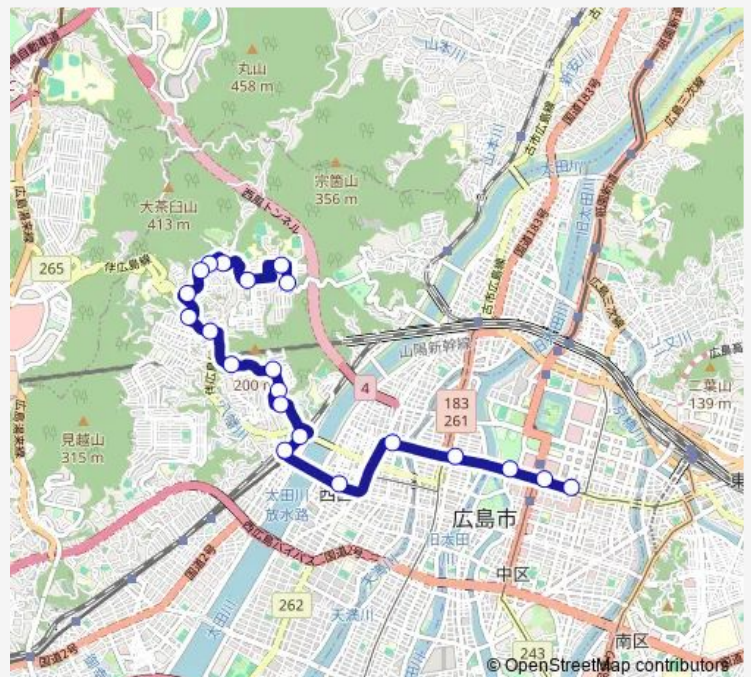

Bus 11H 広電己斐団地・大迫団地線

[Go to website](#)

Direction

大迫団地 — 八丁堀(ハンズ前)

21 stops

[Open route schedule](#)

大迫団地

大迫団地下

国迫団地

緑ヶ丘入口

やまなみ

広電己斐団地

広電己斐団地入口

己斐上三丁目

己斐峠入口

フジハイツ消防署前

観音堂入口

集会所前

イトーピア入口

己斐橋

西広島駅

西区役所前

上天満町

十日市

紙屋町(ひろしまゲートパークプラザ前)

紙屋町(紙屋町東電停前)

八丁堀(ハンズ前)

Route schedule

大迫団地 — 八丁堀(ハンズ前)

Monday 07:30-18:11

Tuesday 07:30-18:11

Wednesday 07:30-18:11

Thursday 07:30-18:11

Friday 07:30-18:11

Saturday 08:32-17:22

Sunday 08:32-17:22

Route info

Direction: 大迫団地

Stops: 21

Trip Duration: 0 hour 37 min

■ 11H 広電己斐団地・大迫団地線