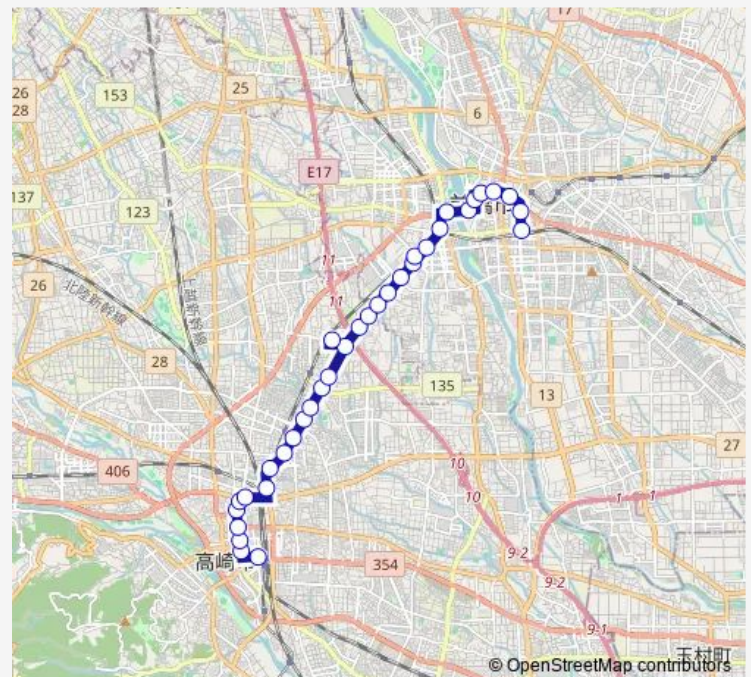

Route schedule

高崎駅 — 前橋駅

Monday	09:10-16:30
Tuesday	09:10-16:30
Wednesday	09:10-16:30
Thursday	09:10-16:30
Friday	09:10-16:30
Saturday	—
Sunday	—

Route info

Direction: 高崎駅

Stops: 34

Trip Duration: 0 hour 52 min

11B 前橋高崎線 (芝塚経由)

フォレストモール新前橋

新前橋駅入口

新前橋駅

滝川橋

石倉

上石倉

中央病院入口

34 stops

[Open route schedule](#)

前橋駅

表町

本町

市役所・合庁前

県庁前

中央病院入口

Thursday 08:32-16:05

Friday 08:32-16:05

Saturday —

Sunday —

Route info

Direction: 前橋駅

Stops: 34

Trip Duration: 0 hour 52 min