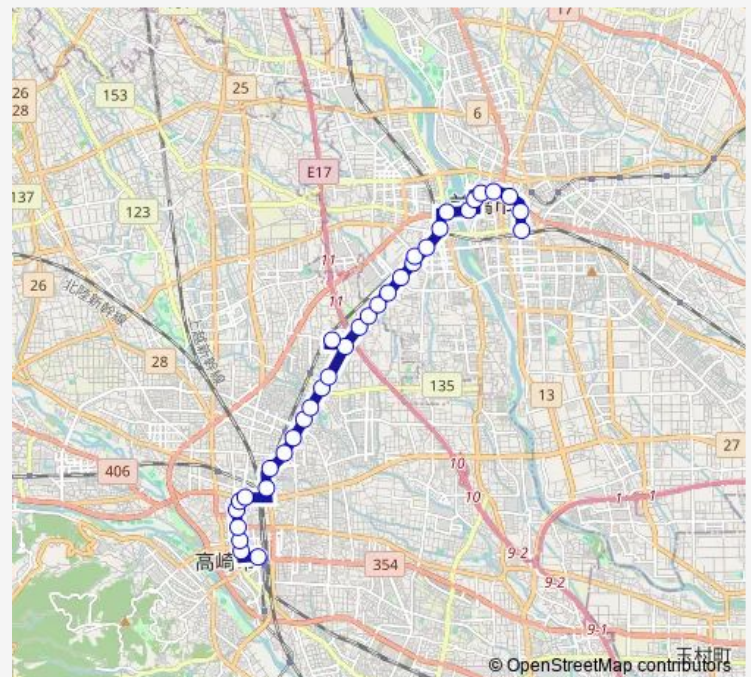

Route schedule

高崎駅 — 前橋駅

Monday	09:10-16:30
Tuesday	09:10-16:30
Wednesday	09:10-16:30
Thursday	09:10-16:30
Friday	09:10-16:30
Saturday	—
Sunday	—

Route info

Direction: 高崎駅

Stops: 34

Trip Duration: 0 hour 52 min

11B 前橋高崎線 (芝塚経由)

フォレストモール新前橋

新前橋駅入口

新前橋駅

滝川橋

石倉

上石倉

中央病院入口

34 stops

[Open route schedule](#)

前橋駅

表町

本町

市役所・合庁前

県庁前

中央病院入口

Thursday 08:32-16:05

Friday 08:32-16:05

Saturday —

Sunday —

Route info

Direction: 前橋駅

Stops: 34

Trip Duration: 0 hour 52 min