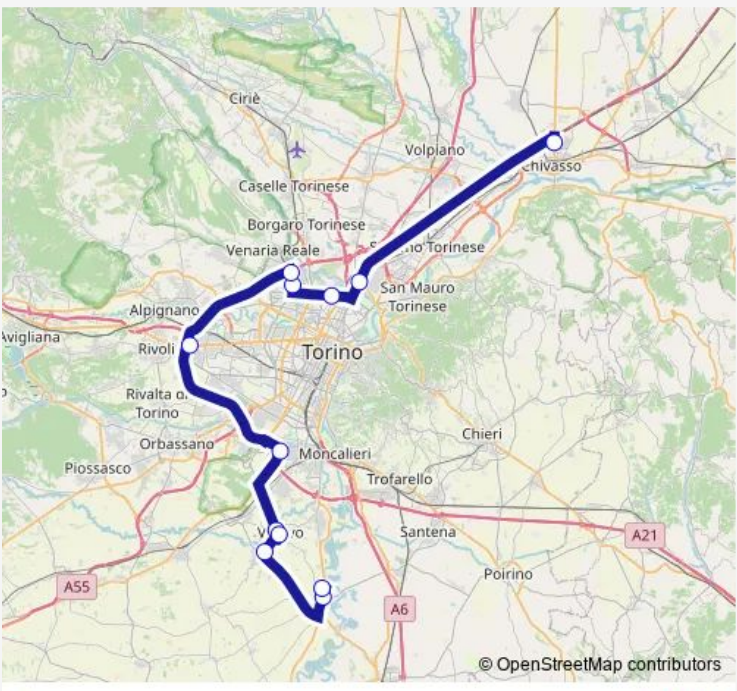

Bus 545 Carignano-Nichelino-Chivasso-Polo Pichi

[Go to website](#)

Direction
 Carignano - Piazza Carlo Alberto 27 — Chivasso - Stabilimento Lancia
 10 stops
[Open route schedule](#)

- Carignano - Piazza Carlo Alberto 27
-
- Piobesi Torinese - VIA XXV Aprile 31
-
- Vinovo - Piazza Rey
-
- Nichelino - VIA XXV Aprile - VIA SAN Uberto - VIA Cacciatori
-
- Rivoli - Cascine Vica - Gardenia BLU - Corso Francia
-
- Venaria Reale - Corso Garibaldi 159 - Tangenziale Sud
-
- Torino - Strada Altessano - Stadio Delle Alpi
-
- Torino - Corso Grosseto Angolo VIA Chiesa Della Salute
-
- Torino - Corso Giulio Cesare Fronte Iveco
-
- Chivasso - Stabilimento Lancia

Route info
 Direction: Carignano - Piazza Carlo Alberto 27
 Stops: 10
 Trip Duration: 1 hour 30 min

Direction

Chivasso - Stabilimento Lancia — Carignano - Piazza Donatori DI Sangue - Capolinea

12 stops

[Open route schedule](#)

Carignano - Piazza Carlo Alberto 27

Carignano - Piazza Donatori DI Sangue - Capolinea

Route schedule

Chivasso - Stabilimento Lancia — Carignano - Piazza Donatori DI Sangue - Capolinea

Monday 07:10-22:20

Tuesday 06:20-22:20

Wednesday 06:20-22:20

Thursday 06:20-22:20

Friday 06:20-22:20

Saturday 06:20

Sunday —

Route info

Direction: Chivasso - Stabilimento Lancia

Stops: 12