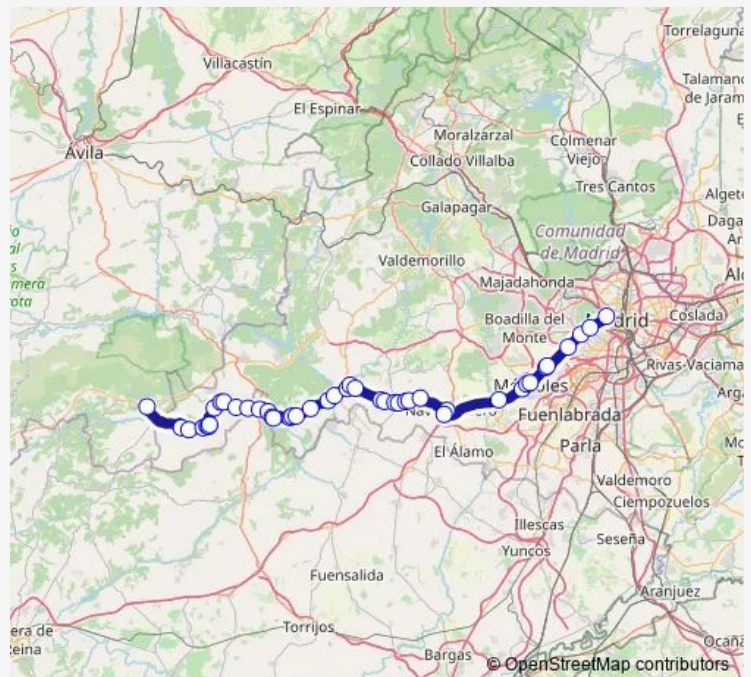

Tuesday 13:15

Wednesday 13:15

Thursday 13:15

Friday 13:15

Saturday 13:15

Sunday 13:15

Route info

Direction: Sotillo DE LA Adrada-Díaz Palacios

Stops: 44

Trip Duration: 1 hour 55 min

545 — Madrid (Príncipe Pío)-Cenicientos-Sotillo DE LA Adrada

Ctra.M507-Safari Madrid

Ctra.M507-Embalse Picadas

Ctra.M507-Playa DEL Alberche

Ctra.M507-Álamos

Urb.Los Llanos-Parque Bomberos

Ctra.M507-Finca EL Mirador

Ctra.M507-Urb.Malpuesta

Ctra.M507-Ermita

Av.Libertad-Villamanta Centro

Urb.Jirfa-Ctra.M507

Ctra.M507-Urb.Los Olivos

Ctra.M507-Vivero

Av.Castilla-Parque SAN Sebastián