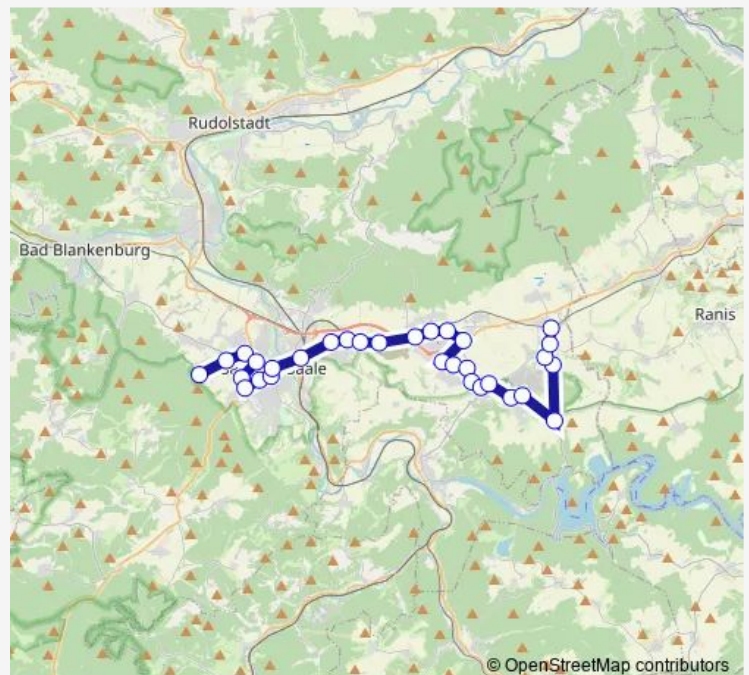

Tuesday 13:30

Wednesday 13:30

Thursday 13:30

Friday 13:30

Saturday —

Sunday —

Route info

Direction: Gorndorf, Lendenstreichstraße 2

Stops: 17

Trip Duration: 0 hour 26 min

Direction

Unterwellenborn, Schule — Birkigt, Ort

19 stops

[Open route schedule](#)

Unterwellenborn, Schule

Unterwellenborn, Kirche