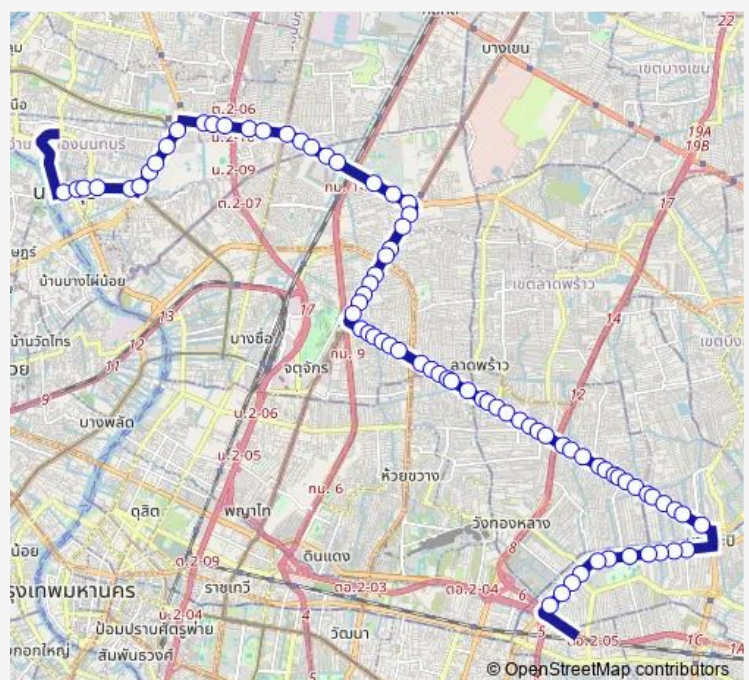

ชินเขตน์ 1;Chinnakhet 1

Route schedule

ทำนํานนทบุรี;Nonthaburi Pier —
ตรงข้ามฟู้ดแลนด์,เพอร์เฟคเพลส;Foodland (Opposite), Perfect Place.

Monday 00:00

Tuesday 00:00

Wednesday 00:00

Thursday 00:00

Friday 00:00

Saturday 00:00

Sunday 00:00

Route info

Direction: ทำนํานนทบุรี;Nonthaburi Pier

Stops: 78

Trip Duration: 1 hour 58 min

545 — ทำนํานนทบุรี - รามคำแหง;Nonthaburi Pier - Ramkhamhaeng

ชินเขตน์ 2;Chinnakhet Soi 2

ตรงข้ามเรือนจำกลางคลองเปรม(ซอยศรีจัน);Central Prison
Klong Prem (Opposite)

ตรงข้ามเรือนจำกลางคลองเปรม,การไฟฟ้า;Central Prison
Klong Prem (Opposite)

มหาวิทยาลัยเกษตรศาสตร์ประตู 3;Kasetsart University (Gate
1)

มหาวิทยาลัยเกษตรศาสตร์ประตู 1;Kasetsart University (Gate
3)

ตลาดอมรพันธ์;Amonphan Market

แยกเกษตร(พหลโยธิน34/2);Kaset Intersection (Phaho-
nyothin 34/2)

โรงพยาบาลเมโย;Mayo Hospital

ลุมพินี เพลส รัชโยธิน;Lumpini Place Ratchayotin