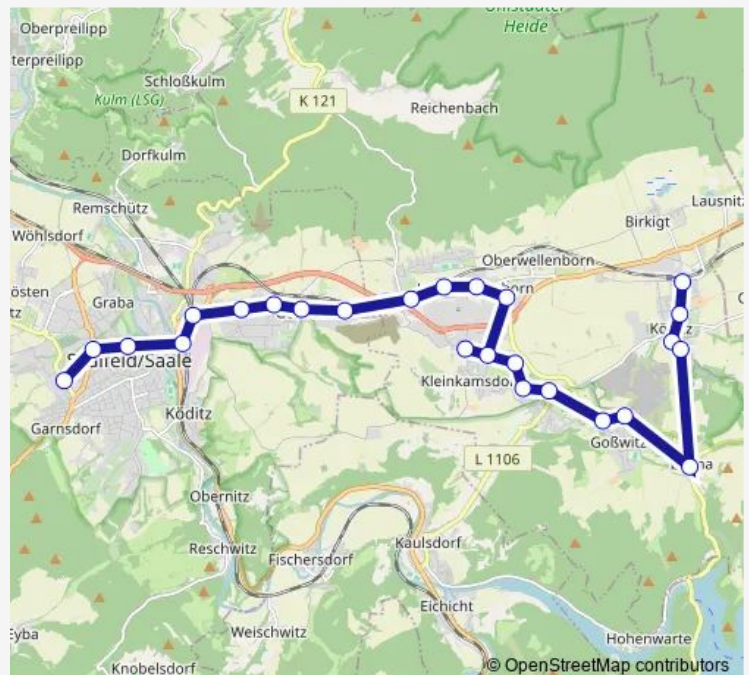

Thursday 04:40-14:10

Friday 04:40-14:10

Saturday 09:00-11:00

Sunday 14:00

Route info

Direction: Könitz, Porzellanwerk

Stops: 25

Trip Duration: 0 hour 40 min

545

Saalfeld, Busbahnhof

Saalfeld, Auf dem Graben

Saalfeld, Promenadenweg

Saalfeld, Krankenhaus

Direction

Saalfeld, Auf dem Graben — Saalfeld, Gewerbegebiet

2 stops

Saturday 08:09-10:09

Sunday 13:15

Route info

Direction: Saalfeld, Krankenhaus

Stops: 27

Trip Duration: 0 hour 43 min

Könitz, Sportplatz

Könitz, Porzellanwerk