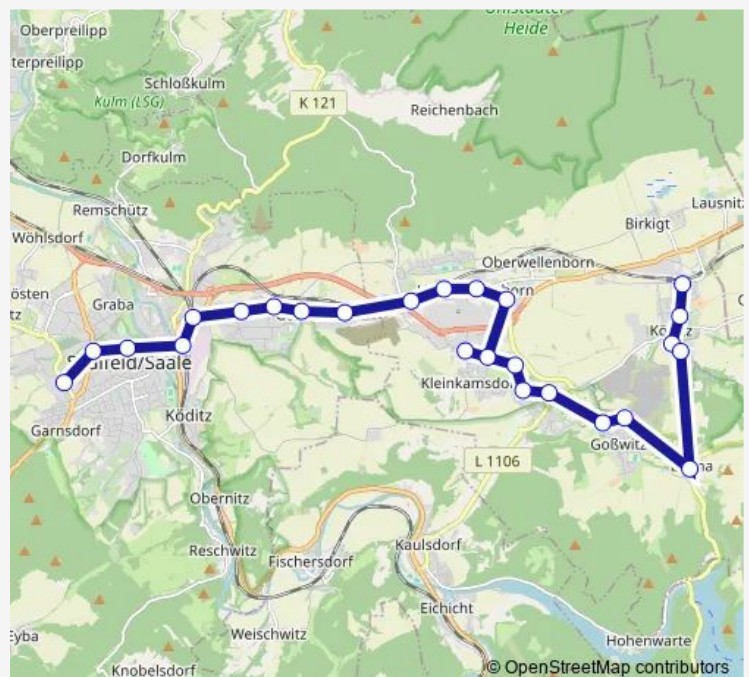

Bus 545

[Go to website](#)

Direction

Könitz, Porzellanwerk — Saalfeld, Krankenhaus

25 stops

[Open route schedule](#)

Könitz, Porzellanwerk

Könitz, Sportplatz

Könitz, Am Neumarkt

Könitz, Friedrich-Ebert-Straße

Bucha (b. Saalfeld)

Goßwitz

Goßwitz, Schacht Luise

Kamsdorf, Wartehalle

Kamsdorf, Amtsplatz

Kamsdorf, Einkaufsmarkt

Kleinkamsdorf, Wendeschleife

Kleinkamsdorf, Feuerwehr

Unterwellenborn, Abzweig Stahlwerk

Unterwellenborn, Kirche

Unterwellenborn, Bahnhof

Unterwellenborn, Röblitz

Gorndorf, Wohnheim

Gorndorf, Kirche

Gorndorf, Geraer Straße

Gorndorf, Gorndorfer Straße

Saalfeld, Brauhaus

Route schedule

Könitz, Porzellanwerk — Saalfeld, Krankenhaus

Monday 04:40-14:10

Tuesday 04:40-14:10

Wednesday 04:40-14:10

Thursday 04:40-14:10

Friday 04:40-14:10

Saturday 09:00-11:00

Sunday 14:00

Route info

Direction: Könitz, Porzellanwerk

Stops: 25

Trip Duration: 0 hour 41 min

545

BusMaps