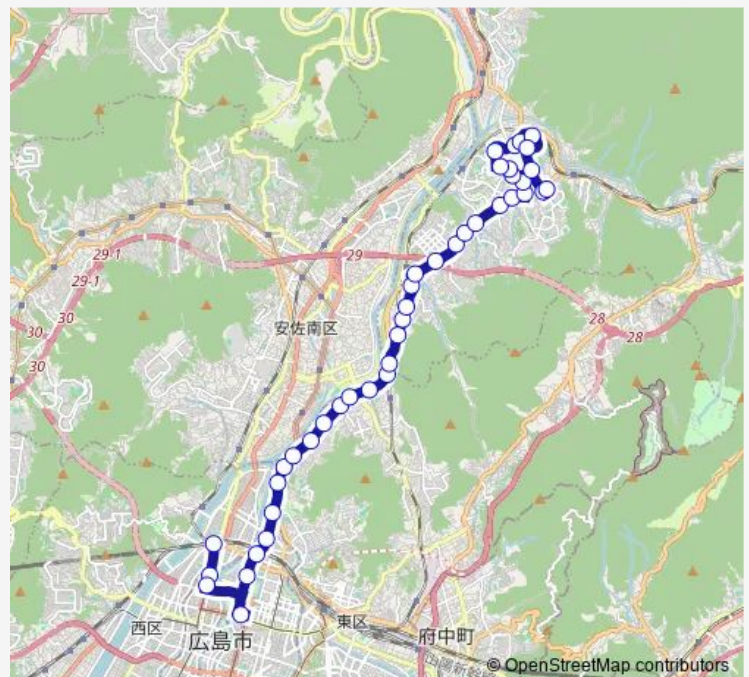

矢口上

矢口

口田

Route schedule

高陽車庫 — 広島駅

Monday 09:12-17:42

Tuesday 09:12-17:42

Wednesday 09:12-17:42

Thursday 09:12-17:42

Friday 09:12-17:42

Saturday 08:12-17:42

Sunday 08:12-17:42

Route info

Direction: 高陽車庫

Stops: 43

Trip Duration: 0 hour 49 min