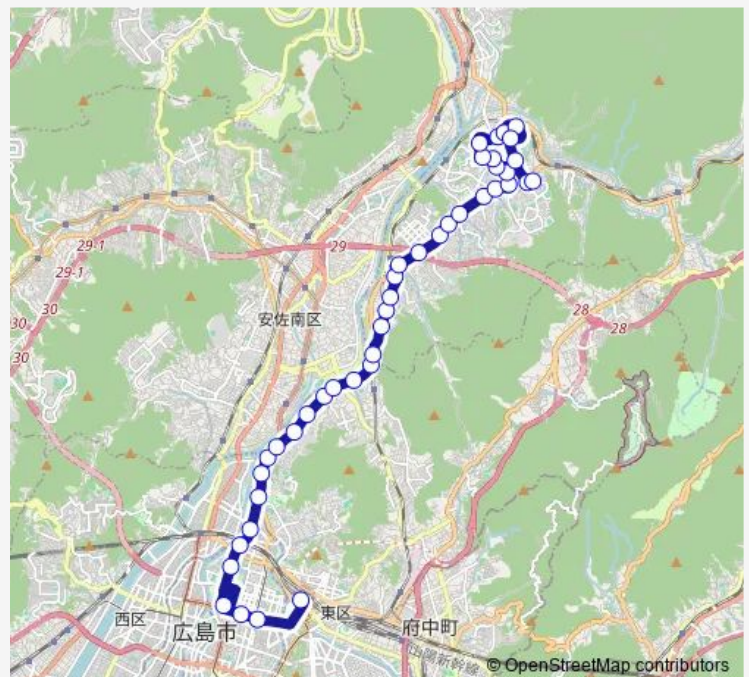

Bus 30-4 深川線 (深夜)

[Go to website](#)

Direction

広島駅 — 高陽車庫

42 stops

[Open route schedule](#)

広島駅
 八丁堀
 立町
 広島バスセンター
 基町
 新白島駅
 安田学園白島キャンパス
 東区スポーツセンター入口
 牛田新町一丁目
 牛田新町二丁目
 不動院
 牛田新町四丁目
 天水
 広島ゴルフ場
 下千足
 千足
 上千足
 下小田
 中小田
 小田教円寺前
 上小田

Route schedule

広島駅 — 高陽車庫

Monday	23:42
Tuesday	23:42
Wednesday	23:42
Thursday	23:42
Friday	23:42
Saturday	23:42
Sunday	—

Route info

Direction: 広島駅

Stops: 42

Trip Duration: 0 hour 52 min

■ 30-4 — 深川線 (深夜)

口田
矢口
矢口上
下岩の上
中岩の上
岩の上
上岩の上
諸木
北山橋
柳ヶ迫
寺迫公園
寺迫公園前
落合中学校前
近隣センター
堂願橋
下庄
下深川駅前
西山公園前
地区センター
奥田橋
高陽車庫

30-4 Bus time schedules and route maps are available in an offline PDF at busmaps.com. Use the busmaps.com website to see live bus times, train schedule or subway schedule, and step-by-step directions for all public transit in Hiroshima