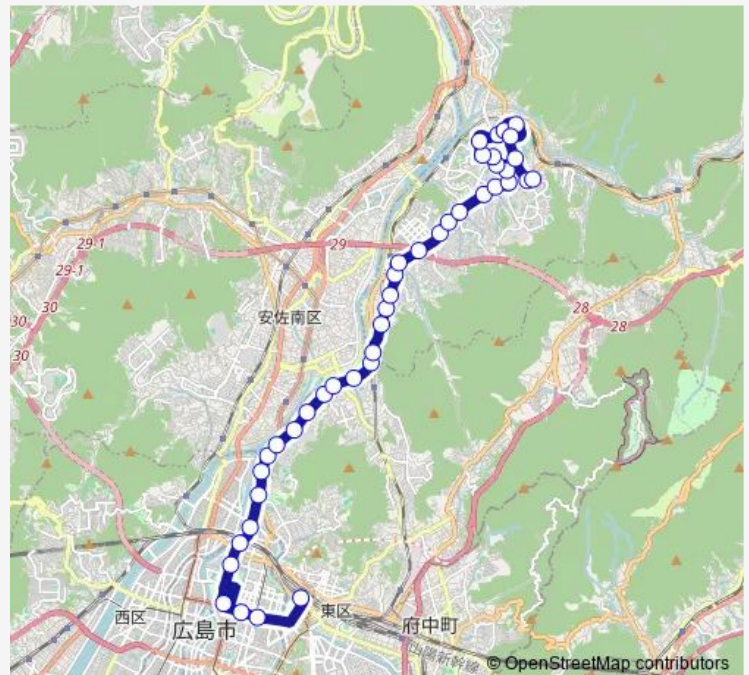

Bus 30-4 深川線 (深夜)

[Go to website](#)

Direction

広島駅 — 高陽車庫

42 stops

[Open route schedule](#)

広島駅
 八丁堀
 立町
 広島バスセンター
 基町
 新白島駅
 安田学園白島キャンパス
 東区スポーツセンター入口
 牛田新町一丁目
 牛田新町二丁目
 不動院
 牛田新町四丁目
 天水
 広島ゴルフ場
 下千足
 千足
 上千足
 下小田
 中小田
 小田教円寺前
 上小田

Route schedule

広島駅 — 高陽車庫

Monday	23:42
Tuesday	23:42
Wednesday	23:42
Thursday	23:42
Friday	23:42
Saturday	23:42
Sunday	—

Route info

Direction: 広島駅

Stops: 42

Trip Duration: 0 hour 52 min

■ 30-4 — 深川線 (深夜)

口田
矢口
矢口上
下岩の上
中岩の上
岩の上
上岩の上
諸木
北山橋
柳ヶ迫
寺迫公園
寺迫公園前
落合中学校前
近隣センター
堂願橋
下庄
下深川駅前
西山公園前
地区センター
奥田橋
高陽車庫

30-4 Bus time schedules and route maps are available in an offline PDF at busmaps.com. Use the busmaps.com website to see live bus times, train schedule or subway schedule, and step-by-step directions for all public transit in Hiroshima

The schedule is provided in the local timezone. Times with "(+1)" indicate departures on the next day.

PDF file created on 2025-02-26

2024 BusMaps.com - All Rights Reserved