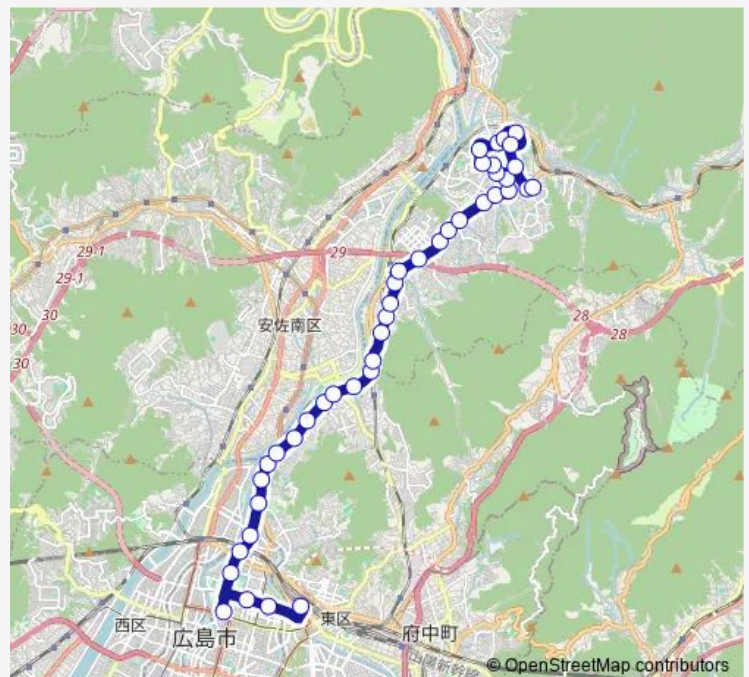

Thursday 08:11-21:48

Friday 08:11-21:48

Saturday 09:14-21:48

Sunday 09:14-21:48

Route info

Direction: 広島駅

Stops: 42

Trip Duration: 1 hour 0 min

■ 30-4 — 深川線

BusMaps

口田
矢口
矢口上
下岩の上
中岩の上
岩の上
上岩の上
諸木
北山橋
柳ヶ迫
寺迫公園
寺迫公園前
落合中学校前
近隣センター
堂願橋
下庄
下深川駅前
西山公園前
地区センター
奥田橋
高陽車庫

30-4 Bus time schedules and route maps are available in an offline PDF at busmaps.com. Use the busmaps.com website to see live bus times, train schedule or subway schedule, and step-by-step directions for all public transit in Hiroshima