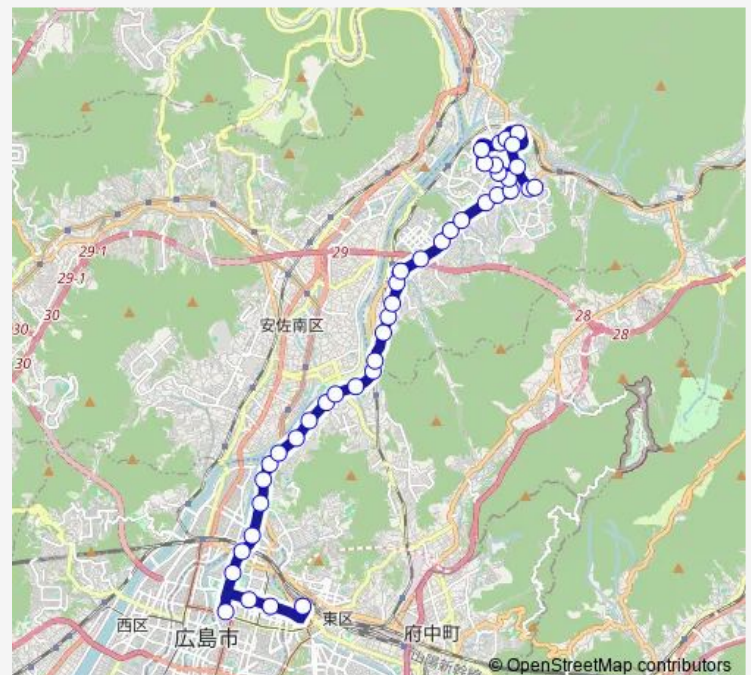

Thursday 08:11-21:48

Friday 08:11-21:48

Saturday 09:14-21:48

Sunday 09:14-21:48

Route info

Direction: 広島駅

Stops: 42

Trip Duration: 1 hour 0 min

■ 30-4 — 深川線

BusMaps

口田
矢口
矢口上
下岩の上
中岩の上
岩の上
上岩の上
諸木
北山橋
柳ヶ迫
寺迫公園
寺迫公園前
落合中学校前
近隣センター
堂願橋
下庄
下深川駅前
西山公園前
地区センター
奥田橋
高陽車庫

30-4 Bus time schedules and route maps are available in an offline PDF at busmaps.com. Use the busmaps.com website to see live bus times, train schedule or subway schedule, and step-by-step directions for all public transit in Hiroshima