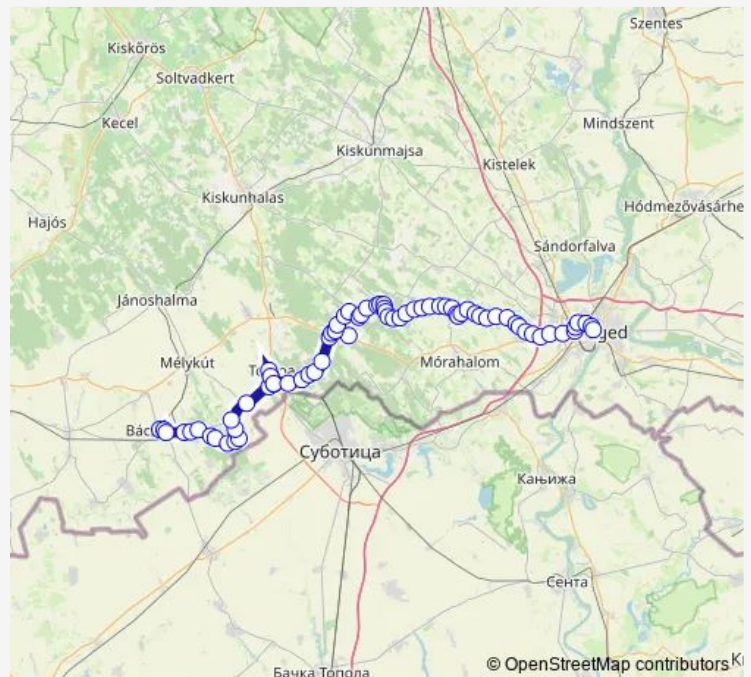

Bácsalmás, vasútállomás bejárati út

Bácsalmás, 33-as kilométerkő

Bácsalmás, Tímár sor

Bácsszőlősi elágazás [2]

Csikéria, Borkombinát

Csikéria, Vörös erdő

Csikéria, Tavankút sor

Csikéria, temető

Csikéria, szőlők

Csikéria, autóbusz-váróterem

Csikéria, autóbusz-forduló

Csikéria, Csajkás sor

Tompa, Imre major

Tompai elágazás [2]

Tompa, Ktsz telep

Tompa, autóbusz-váróterem

Tompa, Ktsz telep

Tompai elágazás [2]

Route schedule

Bácsalmás, autóbusz-állomás — Szeged, autóbusz-állomás

| | |
|-----------|-------|
| Monday | 17:55 |
| Tuesday | 17:55 |
| Wednesday | 17:55 |
| Thursday | 17:55 |
| Friday | 17:55 |
| Saturday | 17:55 |
| Sunday | 17:55 |

Route info

Direction: Bácsalmás, autóbusz-állomás

Stops: 73

Trip Duration: 2 hour 5 min

Tompa, Erdőgazdaság bejárati út

Kelebia, Bajcsy-Zsilinszky utca

Kelebia, vasútállomás

Kelebia, Petőfi utca