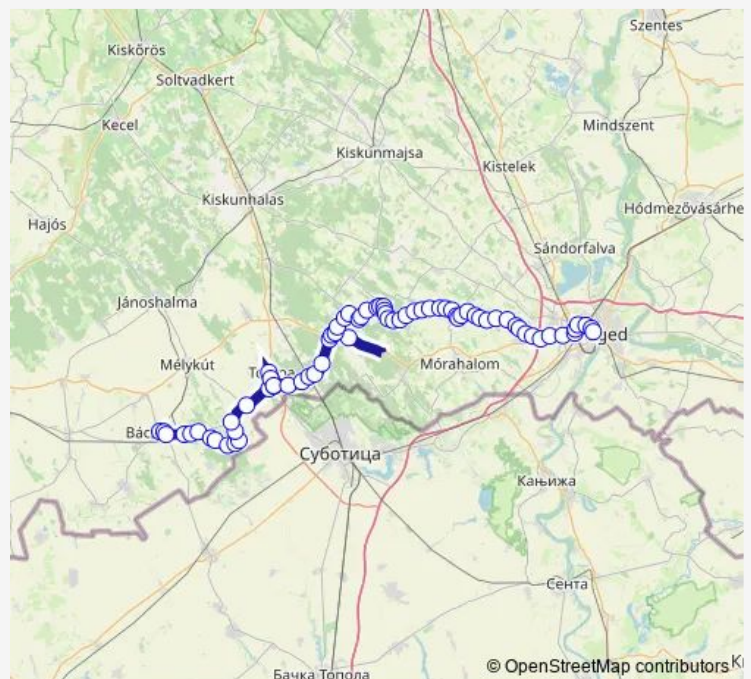

Bácsalmás, vasútállomás bejárati út

Bácsalmás, 33-as kilométerkő

Bácsalmás, Tímár sor

Bácsszőlősi elágazás [2]

Csikéria, Borkombinát

Csikéria, Vörös erdő

Csikéria, Tavankút sor

Csikéria, temető

Csikéria, szőlők

Csikéria, autóbusz-váróterem

Csikéria, autóbusz-forduló

Csikéria, Csajkás sor

Tompa, Imre major

Tompai elágazás [2]

Tompa, Ktsz telep

Tompa, autóbusz-váróterem

Tompa, Ktsz telep

Tompai elágazás [2]

Route schedule

Bácsalmás, autóbusz-állomás — Szeged, autóbusz-állomás

Monday	17:55
Tuesday	17:55
Wednesday	17:55
Thursday	17:55
Friday	17:55
Saturday	17:55
Sunday	17:55

Route info

Direction: Bácsalmás, autóbusz-állomás

Stops: 73

Trip Duration: 2 hour 5 min

Tompa, Erdőgazdaság bejárati út

Kelebia, Bajcsy-Zsilinszky utca

Kelebia, vasútállomás

Kelebia, Petőfi utca