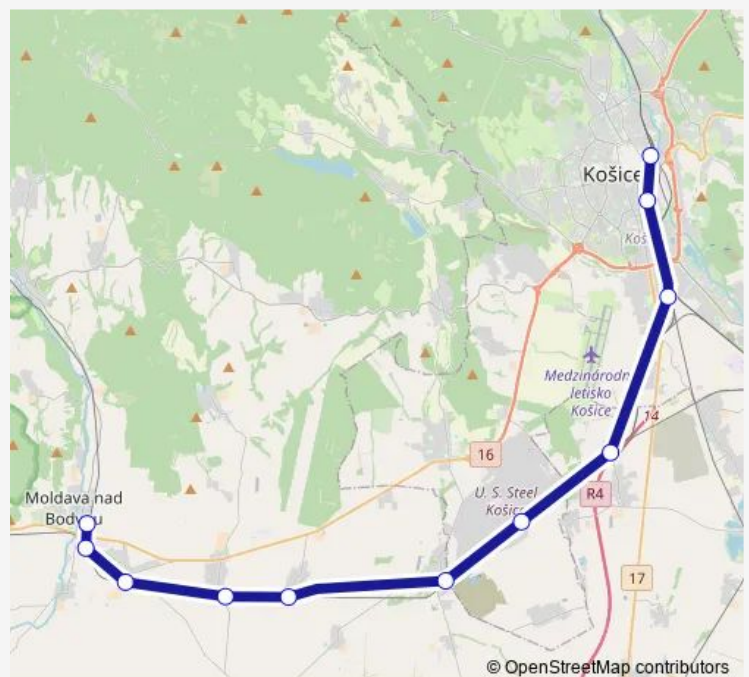

Direction

Moldava n.Bodvou mesto — Košice

11 stops

[Open route schedule](#)

Moldava n.Bodvou mesto

Moldava n.Bodvou

Mokrance

Čečejevce

Cestice

Veľká Ida

Hutníky

Haniska pri Košiciach

Barca

Košice predmestie

Košice

Route schedule

Moldava n.Bodvou mesto — Košice

Monday 04:35-21:14

Tuesday 04:35-21:14

Wednesday 04:35-21:14

Thursday 04:35-21:14

Friday 04:35-21:14

Saturday 04:35-21:14

Sunday 04:35-21:14

Route info

Direction: Moldava n.Bodvou mesto

Stops: 11

Trip Duration: 0 hour 45 min

© OpenStreetMap contributors