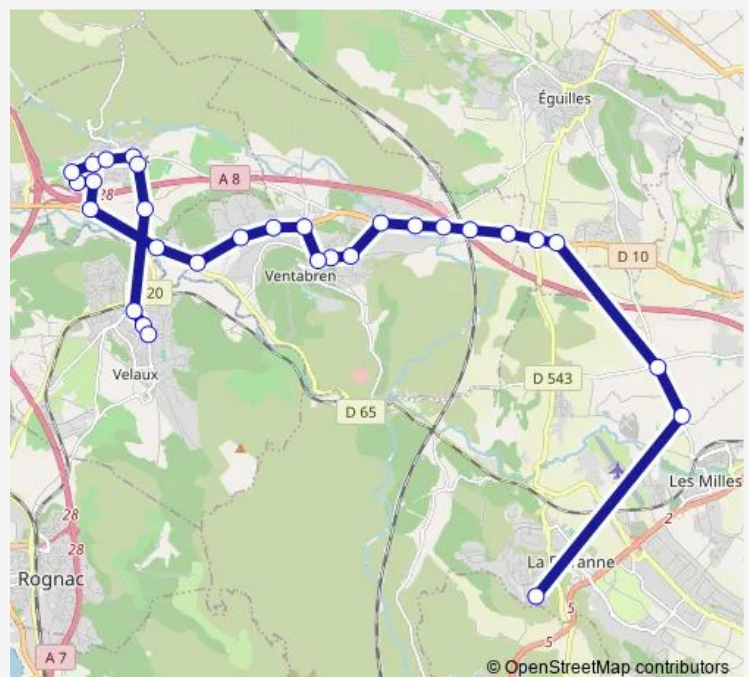

Les Figons

Route schedule

Nativité Duranne — Résidence du Pey Blanc

Monday	16:32
Tuesday	16:32
Wednesday	11:25
Thursday	16:32
Friday	16:32
Saturday	—
Sunday	—

Route info

Direction: Nativité Duranne

Stops: 25

Trip Duration: 0 hour 49 min

Vallon des Mourgues

Gare du Pey Blanc

Hameau de Victoria

Résidence du Pey Blanc

Direction

Résidence du Pey Blanc — Nativité Duranne

28 stops