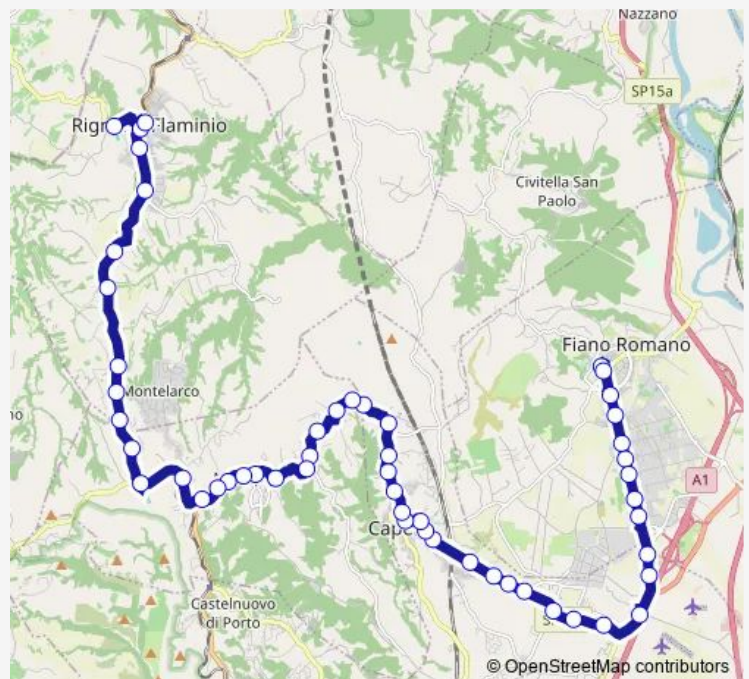

Fiano | Via Tiberina Via Torino # f10526

Fiano | Via Tiberina Via Pescara # f10527

Fiano | Via Tiberina (Zona Industriale) # f10528

Capena | Via Tiberina (Scavi Feronia) # f10529

Capena | Via Tiberina (Scorano) # f10530

Monday 07:15

Tuesday 07:15

Wednesday 07:15

Thursday 07:15

Friday 07:15

Saturday —

Sunday —

Route info

Direction: Fiano | Via Moro # f10646

Stops: 53

Trip Duration: 0 hour 55 min

Fiano Romano - Rignano Flaminio # MI158a

Capena | Via Provinciale Via Piane # f11313

Capena | Piazza Libertà # f11314

Capena | Via Morlupo Via Buoizzi # f11315