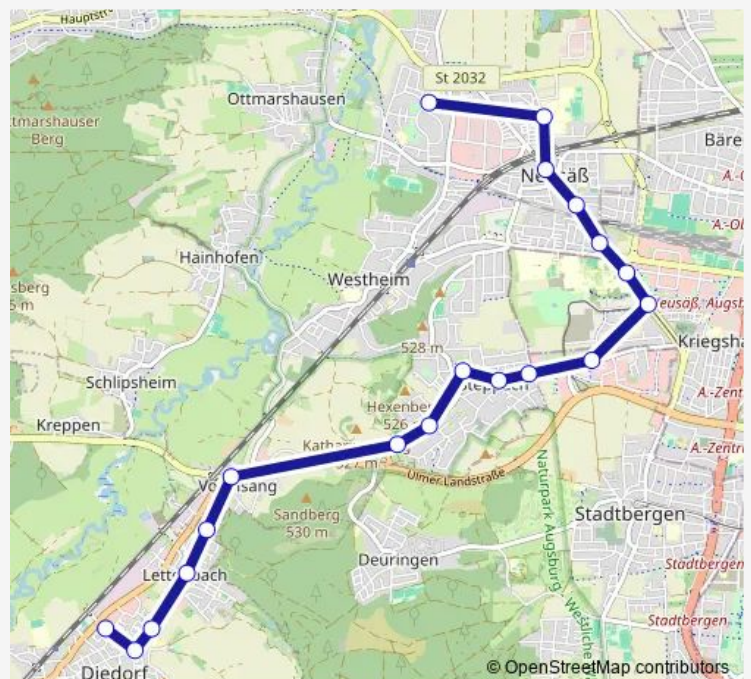

Steppach, West

Vogelsang, Dachsweg

Lettenbach, Rehwinkel

Lettenbach, Dieselstraße

Diedorf, Seniorenzentrum

Diedorf, Lindenstraße

Diedorf, Gewerbegebiet

### Route schedule

Neusäß, Eichenwaldschule — Diedorf, Gewerbegebiet

Monday 12:20-16:05

Tuesday 12:20-16:05

Wednesday 11:35-16:05

Thursday 12:20-16:05

Friday 11:35-13:07

Saturday —

### Route info

Direction: Neusäß, Eichenwaldschule

Stops: 19

Trip Duration: 0 hour 26 min

511

## Direction

Diedorf, Pestalozzistraße — Neusäß, Eichenwaldschule

19 stops

[Open route schedule](#)

Diedorf, Pestalozzistraße

Diedorf, Lindenstraße

Diedorf, Seniorenzentrum

Lettenbach, Dieselstraße