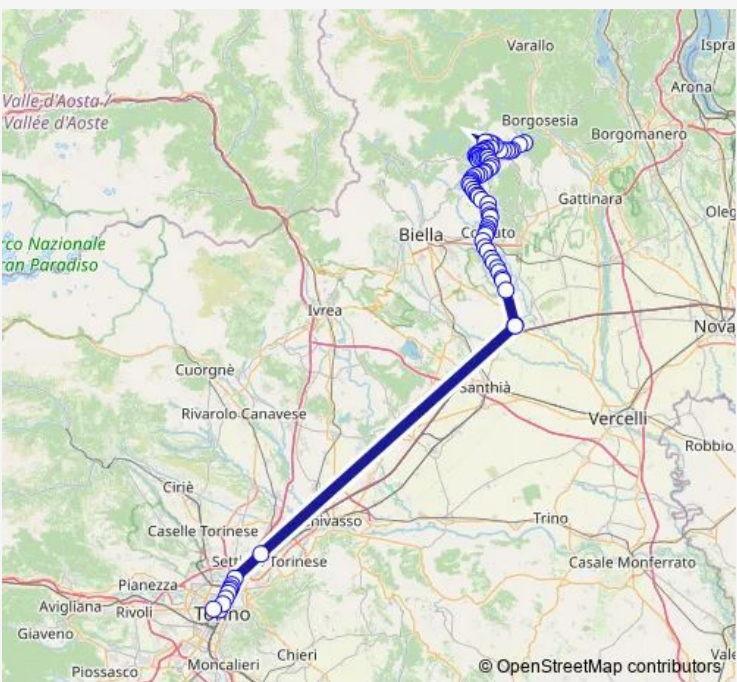

Bus 511 Crevacuore-Pray-Trivero-Valle Mosso- Cossato-Mottalciata-Torino

[Go to website](#)

Direction
 Crevacuore Sp200 Lungo Sessera — Torino Porta Susa
 79 stops
[Open route schedule](#)

- Crevacuore Sp200 Lungo Sessera
- Crevacuore Montorfano VIA Garibaldi
- Pray B.Se VIA Stradale Provinciale 9/A
- Pray B.Se Ponte Pianceri 25
- Pray B.Se VIA B.Sella Asilo
- Pray B.Se VIA B.Sella/P.Vittime Bologna
- Pray B.Se VIA B.Sella Biv.Flecchia
- Coggiola Reg.Gabbietto VIA Crevacuore42
- Coggiola VIA Garibaldi 86
- Coggiola VIA Garibaldi (Municipio)
- Portula Granero Fr.Bivio Masseranga
- Portula S.P.Per Coggiola 72
- Portula Biv.Gila Ponte Rosso
- Portula Matrice (Farmacia)
- Portula Sp.Fraz.Galfione Biv.Castagnea
- Portula Sp.Fraz.Galfione Fr.33
- Trivero Reg.Ferrero Fr.4
- Trivero Gioia (Lanifici Zegna)
- Trivero Ponte Lora (Parcheggio)
- Trivero Gioia (FR. Lanifici Zegna)
- Trivero Guala 6

Route schedule
 Crevacuore Sp200 Lungo Sessera — Torino Porta Susa

Monday	05:20
Tuesday	05:20
Wednesday	05:20
Thursday	05:20
Friday	05:20
Saturday	—
Sunday	—

Route info
 Direction: Crevacuore Sp200 Lungo Sessera
 Stops: 79
 Trip Duration: 2 hour 30 min

511 — Crevacuore-Pray-Trivero-Valle Mosso- Cossato- Mottalciata-Torino **BusMaps**

Trivero Fraz.Ronco Municipio

Trivero Piana Chiesa

Trivero Sella 2/F

Trivero Barbero Biv.Cereje 1

Trivero Barbero 20

Trivero Pratrivero VIA Diagonale Fr.Scuole

Thursday 18:00

Friday 18:00

Saturday —

Sunday —

Route info

Direction: Torino Porta Susa

Stops: 78

Trip Duration: 2 hour 30 min