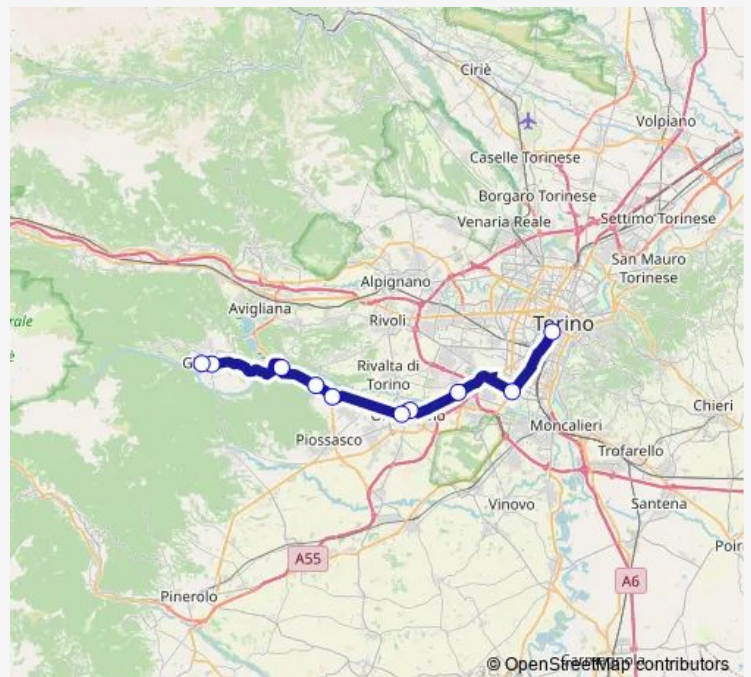

**Bus 511 Torino-Cumiana-Giaveno (Susa)**

[Go to website](#)

**Direction**

Torino - Corso RE Umberto Angolo Corso Stati Uniti —  
Giaveno - VIA Coazze 91

10 stops

[Open route schedule](#)

Torino - Corso RE Umberto Angolo Corso Stati Uniti

Torino - Piazza Caio Mario

Beinasco - VIA Torino - VIA Principe Amedeo

Orbassano - VIA Circonvallazione Interna Angolo VIA  
Cavour

Orbassano - Piazza Martiri

Bruino - VIA Torino - Angolo VIA Cordero

Sangano - Incrocio SS 589 - SP 184 Dir

Trana

Giaveno - Viale Regina Elena

Giaveno - VIA Coazze 91

**Route schedule**

Torino - Corso RE Umberto Angolo Corso Stati Uniti —  
Giaveno - VIA Coazze 91

Monday	00:40-23:30
Tuesday	00:40-23:30
Wednesday	00:40-23:30
Thursday	00:40-23:30
Friday	00:40-23:30
Saturday	00:40-23:30
Sunday	06:05-21:00

**Route info**

Direction: Torino - Corso RE Umberto Angolo Corso Stati  
Uniti

Stops: 10

Trip Duration: 0 hour 55 min