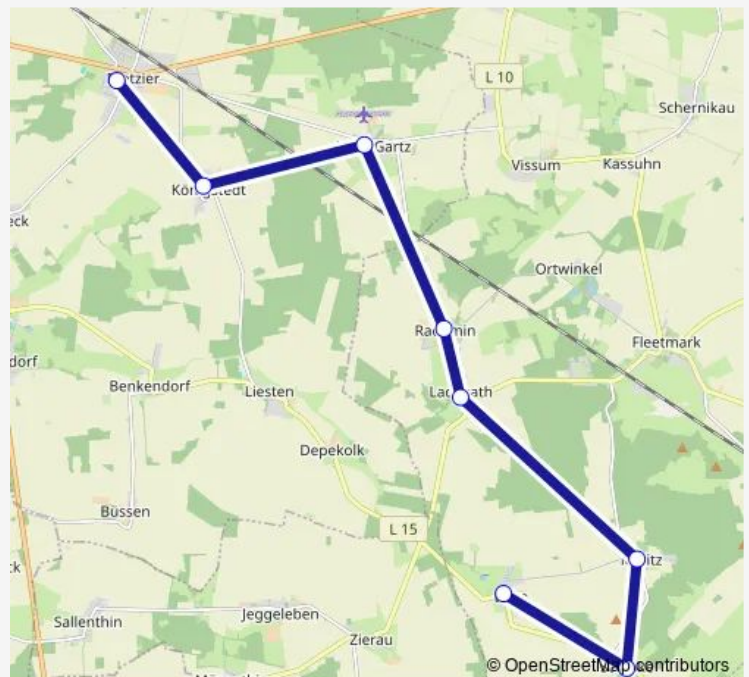

Bus 511

[Go to website](#)

Direction

Pretzier (Altmark), Schule — Lüge (Fleetmark), Ort

8 stops

[Open route schedule](#)

Pretzier (Altmark), Schule

Königstedt, Ort

Klein Gartz, Ort

Rademin, Ort

Ladekath, Ort (Rademin)

Molitz (Fleetmark), Ort

Störpke (Fleetmark), Ort

Lüge (Fleetmark), Ort

Route schedule

Pretzier (Altmark), Schule — Lüge (Fleetmark), Ort

Monday 12:50-15:47

Tuesday 12:50-15:47

Wednesday 12:50-15:47

Thursday 12:50-15:47

Friday 12:50-15:47

Saturday —

Sunday —

Route info

Direction: Pretzier (Altmark), Schule

Stops: 8

Trip Duration: 0 hour 28 min

511