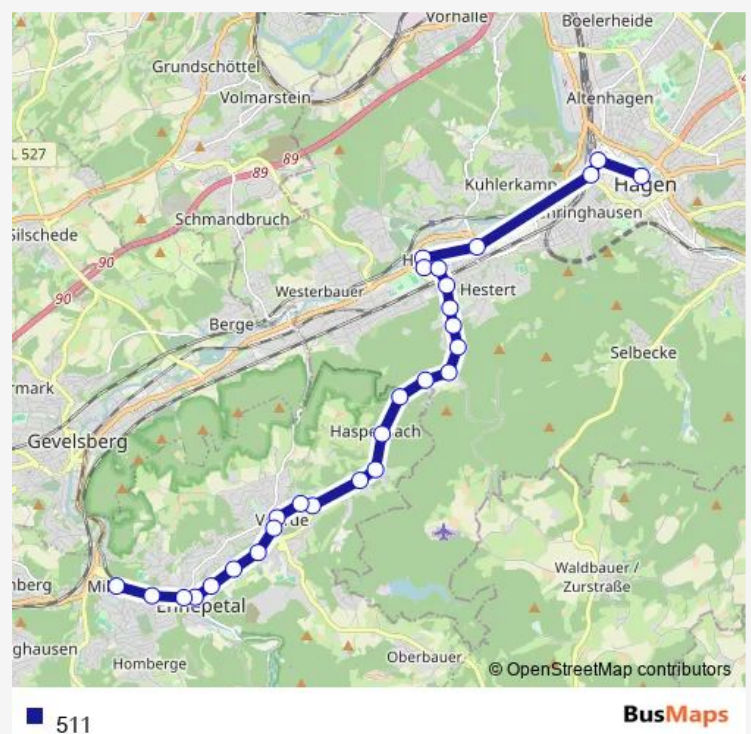

Thursday 21:49-23:49

Friday 21:49-23:49

Saturday 19:49-23:49

Sunday —

Route info

Direction: Hagen Stadtmitte/Volme Galerie

Stops: 28

Trip Duration: 0 hour 42 min

511

BusMaps

Ennepetal Loherfeld

Ennepetal Gewerbestr.

Ennepetal Ischebeck

Ennepetal Rathaus

Ennepetal Altenvoerde Mitte

Ennepetal Klutert