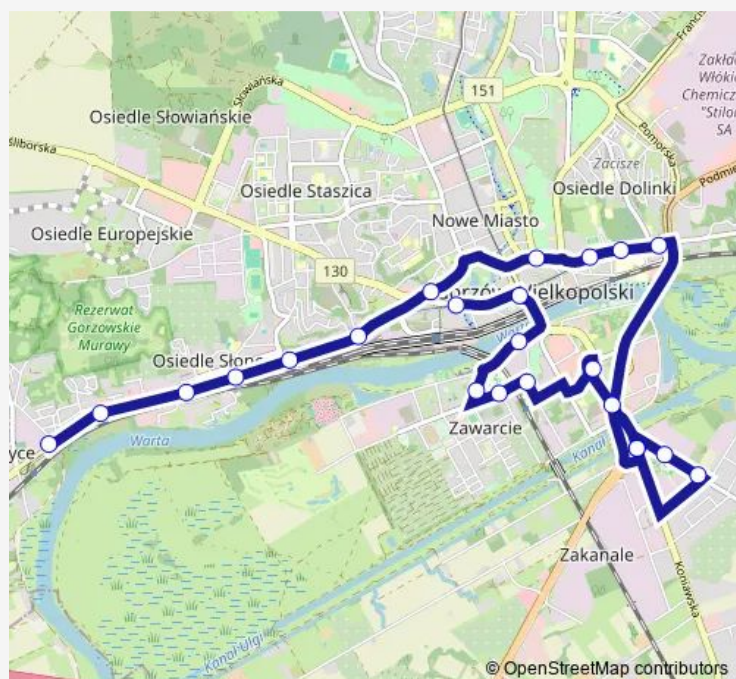

Olimpijska

Os. Słoneczne

Pl. Słoneczny

Route schedule

Dworcowa — Zajezdnia Kostrzyńska

Monday 23:13

Tuesday 23:13

Wednesday 23:13

Thursday 23:13

Friday 23:13

Saturday 23:13

Sunday 23:13

Route info

Direction: Dworcowa

Stops: 23

Trip Duration: 0 hour 23 min

511 — Dworcowa - Zajezdnia Kostrzyńska przez zawarcie_Ptc22-511

BusMaps

Tartaczna

Zajezdnia Kostrzyńska

511 Bus time schedules and route maps are available in an offline PDF at busmaps.com. Use the busmaps.com website to see live bus times, train schedule or subway schedule, and step-by-step directions for all public transit in Gorzow Wielkopolski