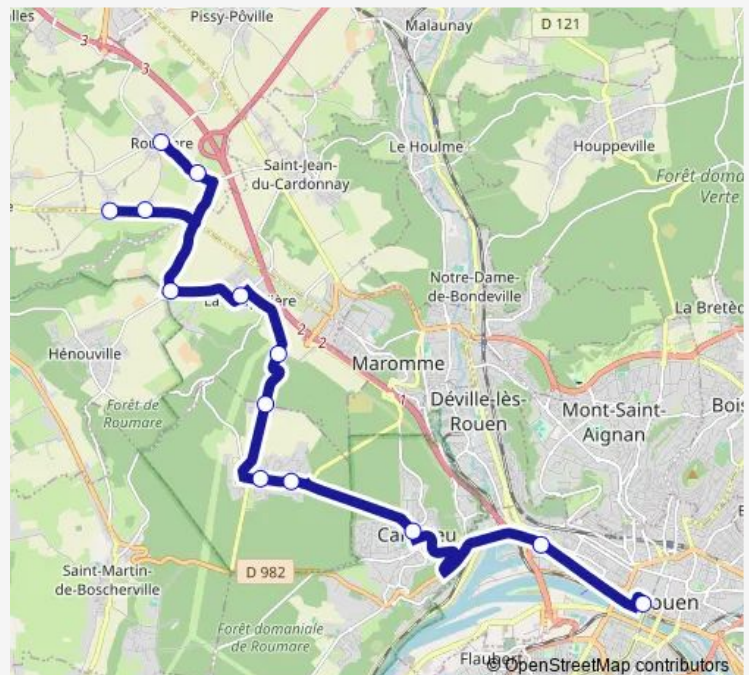

Canteleu - Hôtel de Ville - Jean Jaurès

MONTIGNY - Le Petit Château

MONTIGNY - Le Bourg

MONTIGNY - Hameau de l'Essart

LA VAUPALIERE - Le Vaumain

LA VAUPALIERE - Mairie

LA VAUPALIERE - La Forge

ROUMARE - Le Bout du Haut

ROUMARE - Le Bourg (Place de la Liberté)

ROUMARE - Chemin de l'Ouraille

ROUMARE - Saint-Thomas

Route schedule

ROUEN - Gare Routière — ROUMARE - Saint-Thomas

Monday 12:40-18:25

Tuesday 12:40-18:25

Wednesday 12:40-18:25

Thursday 12:40-18:25

Friday 12:40-18:25

Saturday 12:40-18:25

Sunday —

Route info

Direction: ROUEN - Gare Routière

Stops: 13

Trip Duration: 0 hour 45 min

Direction

ROUMARE - Saint-Thomas — ROUEN - Gare Routière

13 stops

[Open route schedule](#)

ROUMARE - Saint-Thomas

ROUMARE - Chemin de l'Ouraille

ROUMARE - Le Bourg (Place de la Liberté)

ROUMARE - Le Bout du Haut