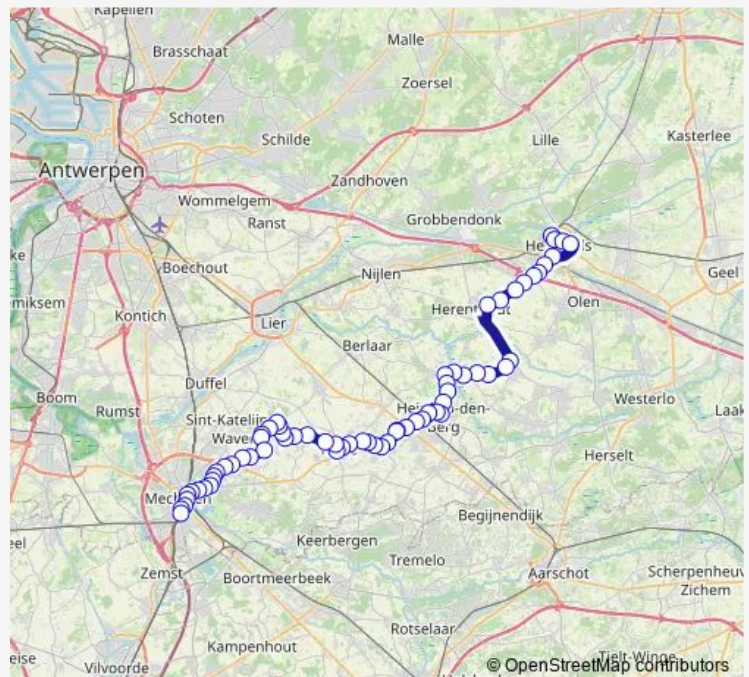

Hallaar Kerk Markthalte

Heist-op-den-Berg Ocmw

Heist-op-den-Berg Station perron 3

Route schedule

Herentals Station perron 10 — Mechelen Station perron 11

Monday —

Tuesday —

Wednesday 07:53-12:51

Thursday —

Friday —

Saturday —

Sunday —

Route info

Direction: Herentals Station perron 10

Stops: 61

Trip Duration: 1 hour 15 min

511 — Herentals - Heist-op-den-Berg - Mechelen

Heist-op-den-Berg Kapel

Heist-op-den-Berg Kruispunt

Beerzel Kroonstraat

Beerzel Kroonstraat

Beerzel Berg

Beerzel Kerk

Beerzel Merelstraat

Beerzel Rijmeterstraat

Beerzel Driesstraat

Putte Helstraat

Putte Eksterstraat

Putte Centrum

Putte Markt

Putte Kapelstraat

Onze-Lieve-Vrouw-Waver Prinsenstraat