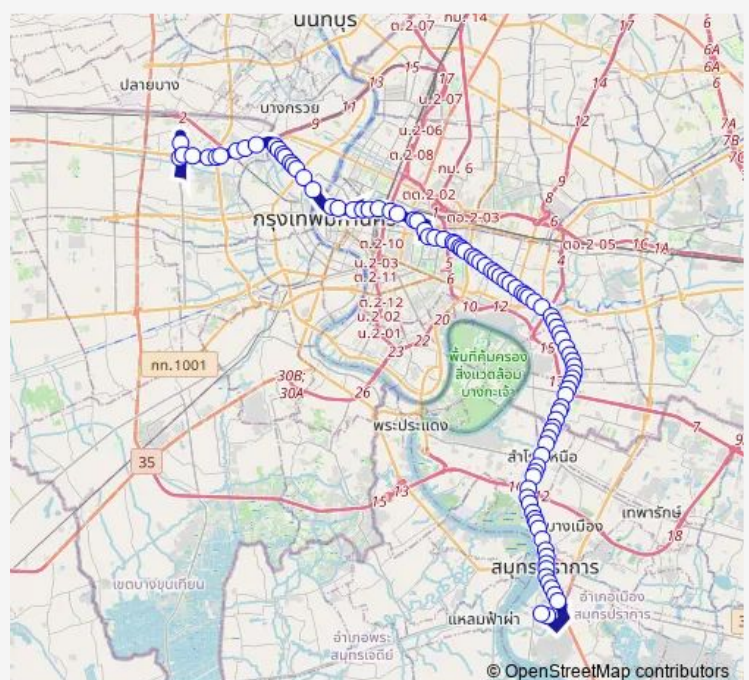

### Route schedule

ท่าปล่อยรถ สายใต้ใหม่ (ตลิ่งชัน);Bus Terminal (Southern) (Talingchan) — อุฟาร์มจระเข้;Bus Depot Crocodile Farm

Monday	00:01
Tuesday	00:01
Wednesday	00:01
Thursday	00:01
Friday	00:01
Saturday	00:01
Sunday	00:01

### Route info

Direction: ท่าปล่อยรถ สายใต้ใหม่ (ตลิ่งชัน);Bus Terminal (Southern) (Talingchan)

Stops: 97

Trip Duration: 2 hour 33 min

511 — ฟาร์มจระเข้สมุทรปราการ - สายใต้ใหม่ (ตลิ่งชัน);Samut Prakan Crocodile Farm - Southern bus (...)