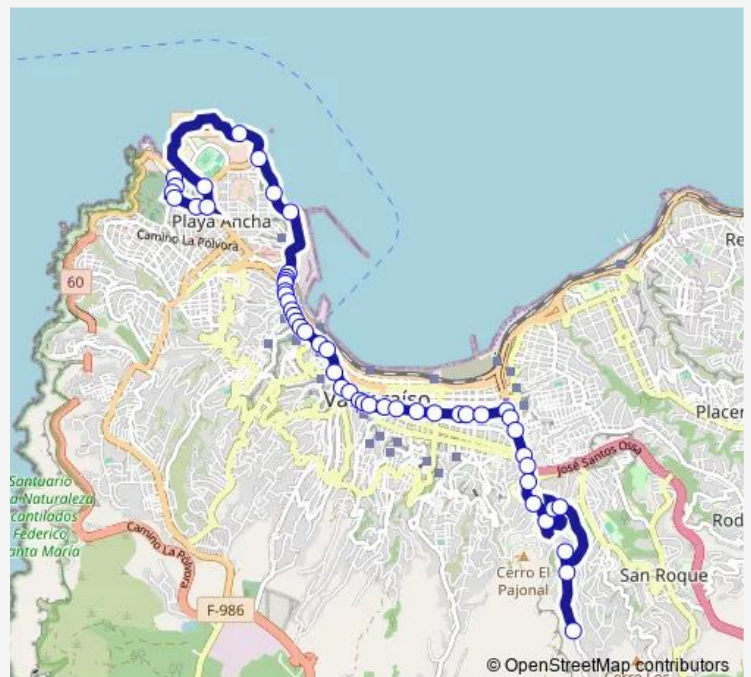

Bus 511 Ramaditas - Cementerio

[Go to website](#)

Direction

Pergola Cementerio De Playa Ancha — Garita Ramaditas

51 stops

[Open route schedule](#)

Pergola Cementerio De Playa Ancha

Galvarino - Colipi

Galvarino 67

Alcalde Barrios - Gnral Vidaurre

Alcalde Barrios - Manuel Riofrio

Alcalde Barros - Tucapel

Universidad De Valparaiso Faculta De Arquitectura / Norte

Av Altamirano / Sur

Caleta Membrillo / Poniente

Asmar / Poniente

Playa Torperderas / Sur

Ascensor Artilleria

Aduana

Aduana - Carampagne

Cochrane - Carampagne

Cochrane - Márquez

Valdivia - Marquez

Plaza Echaurren / Oriente

Cochrane - Almirante Perez Gacitua

Cochrane - Almirante Muñoz H

Cochrane - Sotomayor

Route schedule

Pergola Cementerio De Playa Ancha — Garita Ramaditas

Monday 06:00-22:00

Tuesday 06:00-22:00

Wednesday 06:00-22:00

Thursday 06:00-22:00

Friday 06:00-22:00

Saturday 07:00-22:00

Sunday 07:00-21:00

Route info

Direction: Pergola Cementerio De Playa Ancha

Stops: 51

Trip Duration: 0 hour 41 min

511 — Ramaditas - Cementerio