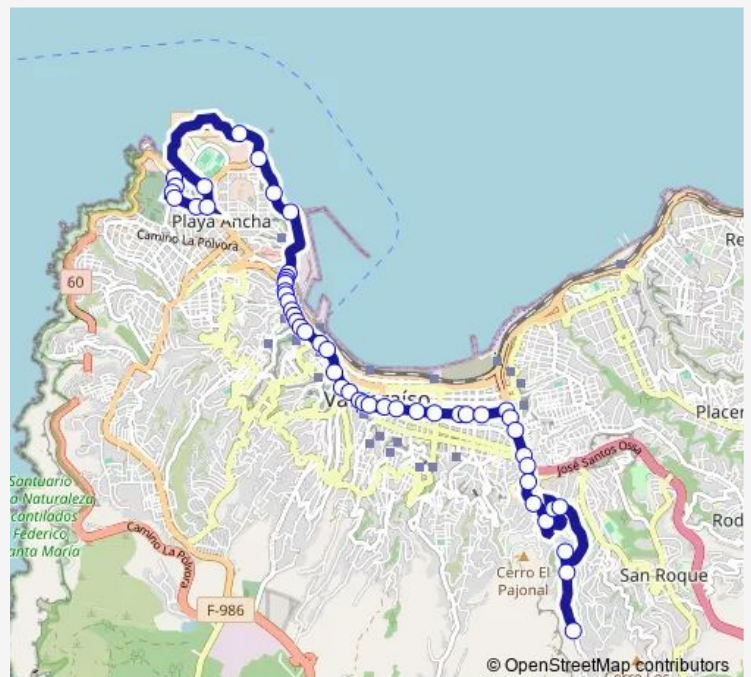

Bus 511 Ramaditas - Cementerio

[Go to website](#)

Direction

Pergola Cementerio De Playa Ancha — Garita Ramaditas

51 stops

[Open route schedule](#)

Pergola Cementerio De Playa Ancha

Galvarino - Colipi

Galvarino 67

Alcalde Barrios - Gnral Vidaurre

Alcalde Barrios - Manuel Riofrio

Alcalde Barros - Tucapel

Universidad De Valparaiso Faculta De Arquitectura / Norte

Av Altamirano / Sur

Caleta Membrillo / Poniente

Asmar / Poniente

Playa Torperderas / Sur

Ascensor Artilleria

Aduana

Aduana - Carampagne

Cochrane - Carampagne

Cochrane - Márquez

Valdivia - Marquez

Plaza Echaurren / Oriente

Cochrane - Almirante Perez Gacitua

Cochrane - Almirante Muñoz H

Cochrane - Sotomayor

Route schedule

Pergola Cementerio De Playa Ancha — Garita Ramaditas

Monday 06:00-22:00

Tuesday 06:00-22:00

Wednesday 06:00-22:00

Thursday 06:00-22:00

Friday 06:00-22:00

Saturday 07:00-22:00

Sunday 07:00-21:00

Route info

Direction: Pergola Cementerio De Playa Ancha

Stops: 51

Trip Duration: 0 hour 41 min

511 — Ramaditas - Cementerio