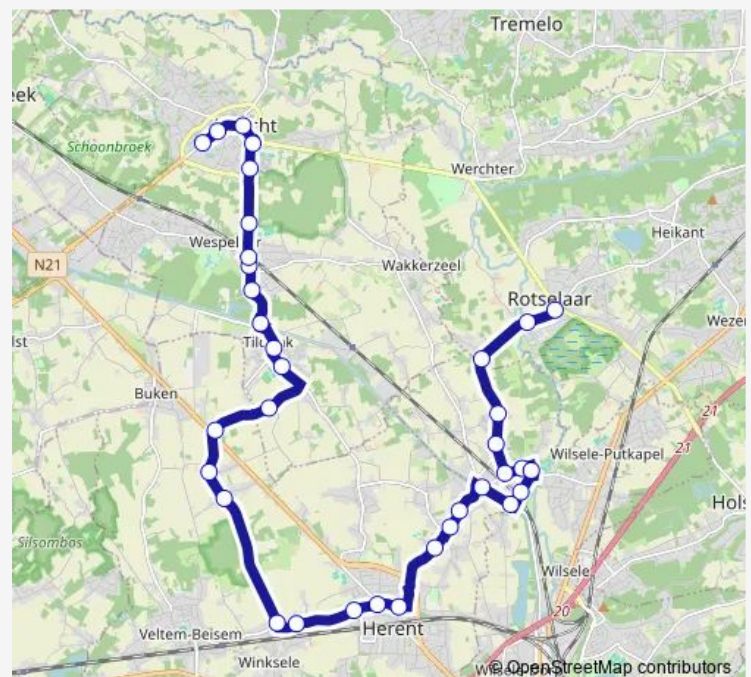

Wijgmaal Vaartbrug

Herent Wijgmaalsestwg

Herent Karrestraat

Herent Provijnstraat

Herent De Wildeman

Herent Dorp

Herent Wijk Den Brent

Winksele Verbrandstraat

Winksele Rond Punt

Herent Ellestraat

Herent Oude Hoevestraat

Route schedule

Rotselaar Dorp — Haacht Don Bosco

Monday 07:21

Tuesday 07:21

Wednesday 07:21

Thursday 07:21

Friday 07:21

Saturday —

Sunday —

Route info

Direction: Rotselaar Dorp

Stops: 35

Trip Duration: 0 hour 44 min

511 — Rotselaar - Haacht

Winksele Mechelsesteenweg

Tildonk Ketelstraat

Tildonk Woeringstraat

Tildonk Sint-Angela

Tildonk Brug

Wespelaar Herkenrode

Wespelaar Weg nr. Wakkerzeel